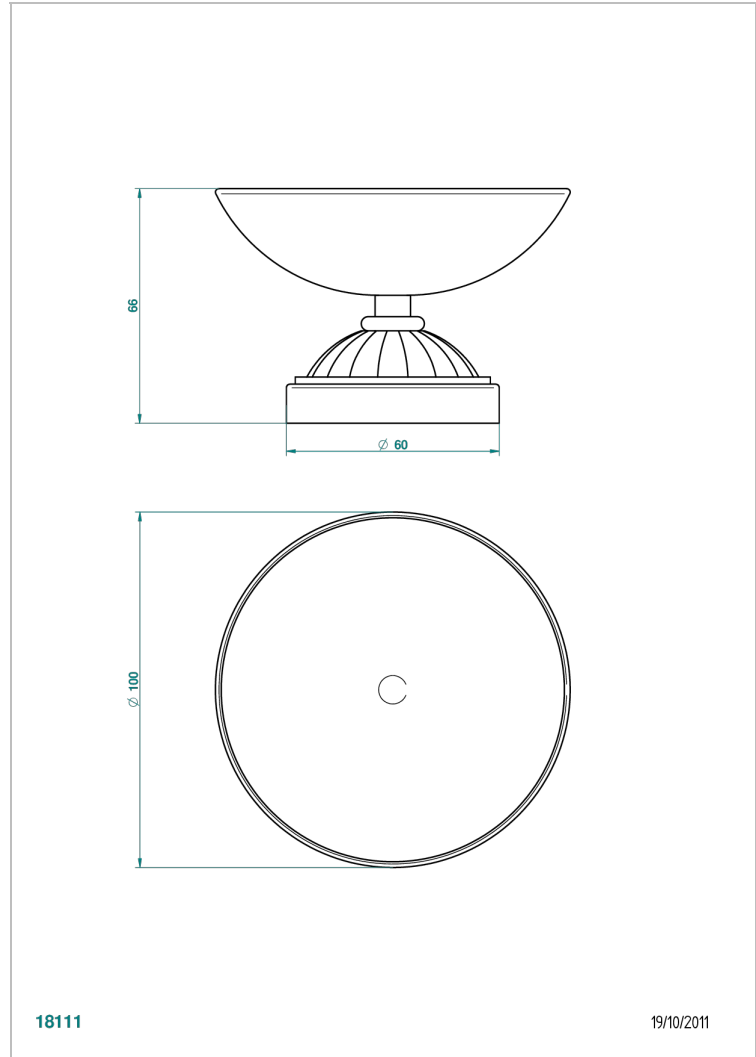

VOGUE JASPE ROJO

A8N-544

Copa de laton con pie, con rosetón Ø 100 mm

THG[®]
PARIS

18111

19/10/2011

CARACTERÍSTICAS

- Vogue Jaspe rojo
- Copa de laton con pie, con rosetón Ø 100 mm

ACABADOS DISPONIBLES

Bronce claro - D01
Cerámica negra mate - D30
Cobre viejo mate - H07
Cromo - A02
Cromo / dorado - G02
Cromo mate - C02

Dorado - F01
Dorado mate - F07
Dorado pálido - F30
Dorado pálido mate (sin barniz) - F31
Níquel - B01
Níquel mate - C01