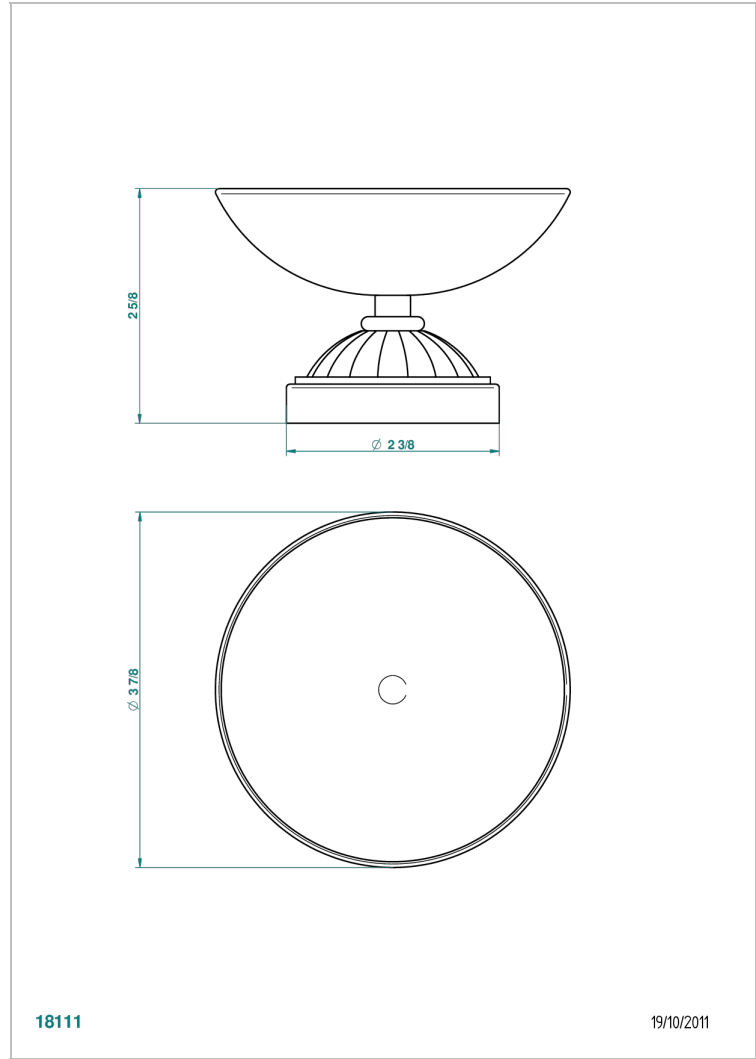

# VOGUE JASPE ROJO

A8N-544

Copa de laton con pie, con rosetón Ø 100 mm

THG<sup>®</sup>  
PARIS

## CARACTERÍSTICAS

- Vogue Jaspe rojo
- Copa de laton con pie, con rosetón Ø 100 mm