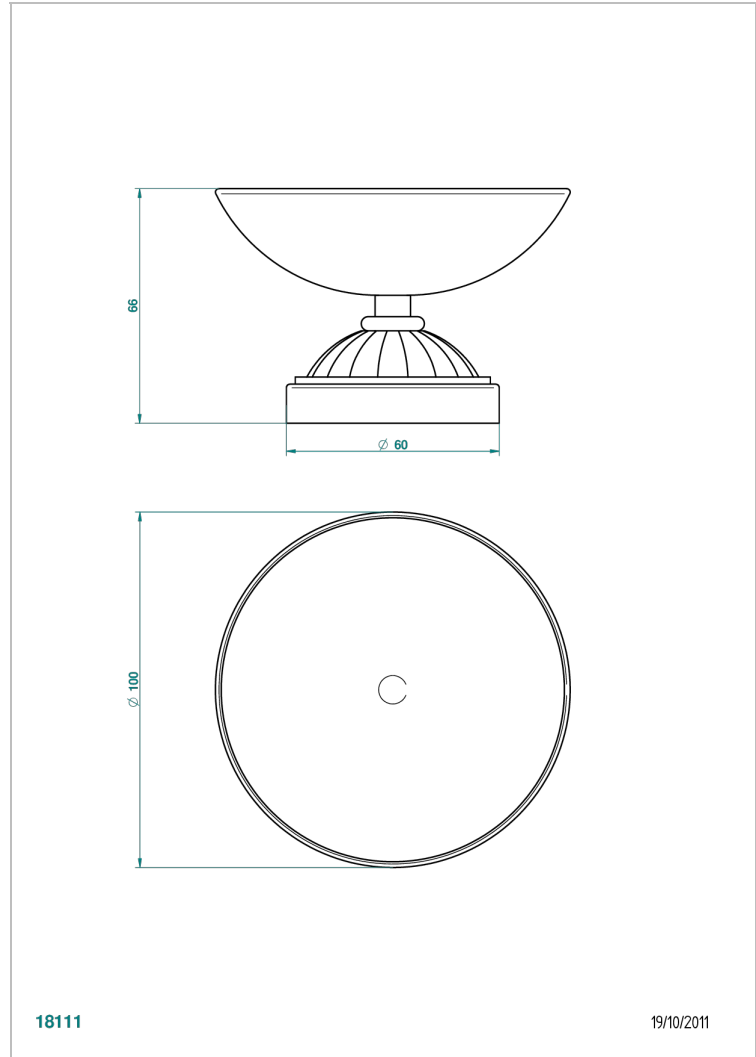

# VOGUE JASPE ROJO

A8N-544

Copa de laton con pie, con rosetón Ø 100 mm

THG<sup>®</sup>  
PARIS

18111

19/10/2011

## CARACTERÍSTICAS

- Vogue Jaspe rojo
- Copa de laton con pie, con rosetón Ø 100 mm