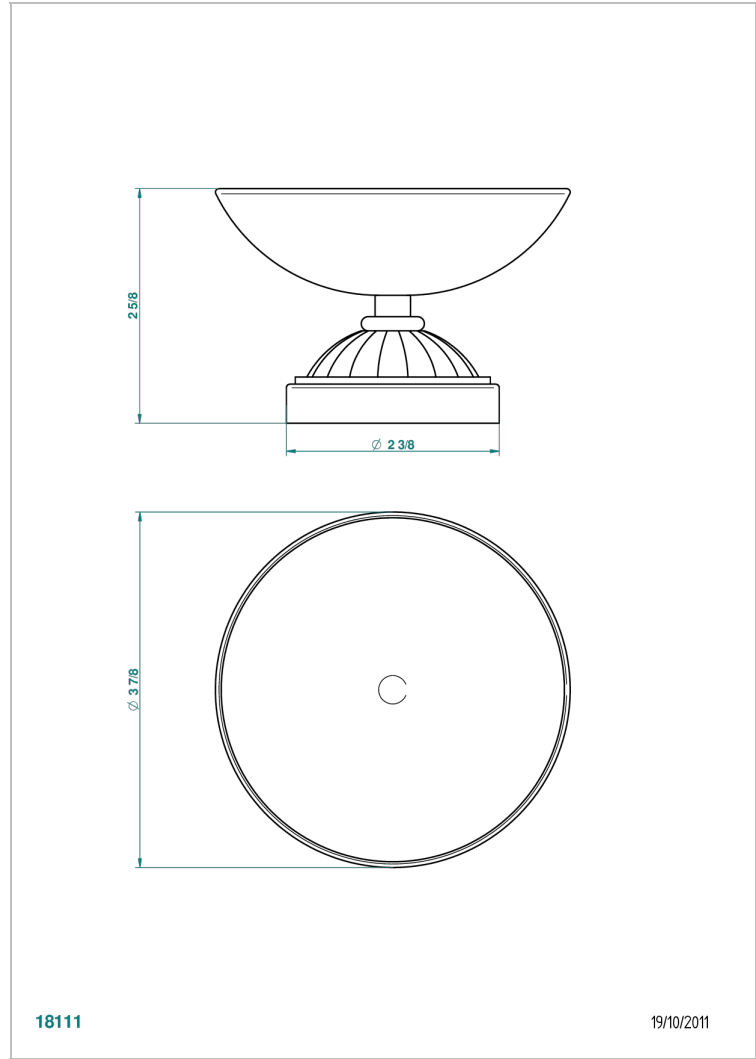

VOGUE JASPE ROJO

A8N-544

Copa de laton con pie, con rosetón Ø 100 mm

THG[®]
PARIS

CARACTERÍSTICAS

- Vogue Jaspe rojo
- Copa de laton con pie, con rosetón Ø 100 mm

ACABADOS DISPONIBLES

Bronce claro - D01
Cerámica negra mate - D30
Cobre viejo mate - H07
Cromo - A02
Cromo / dorado - G02
Cromo mate - C02

Dorado - F01
Dorado mate - F07
Dorado pálido - F30
Dorado pálido mate (sin barniz) - F31
Níquel - B01
Níquel mate - C01

Níquel viejo - H28
Pvd blush - H62
Pvd blush mate - H60
Pvd color latón - H49
Pvd color latón mate - H50
Pvd color níquel - H55