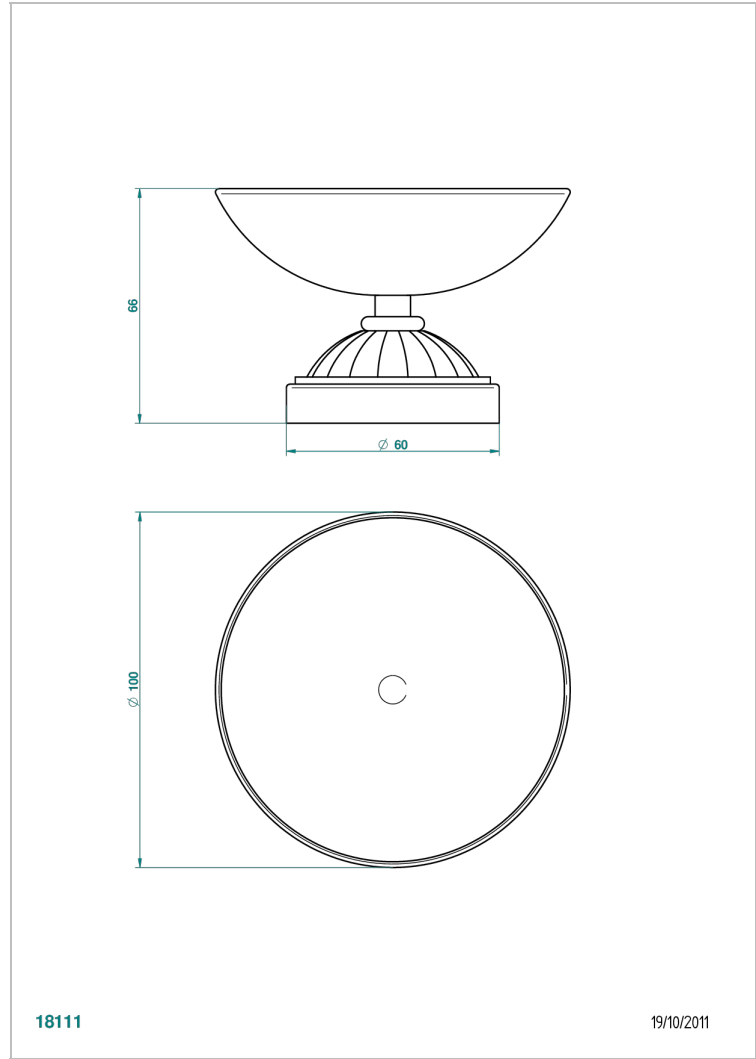

# VOGUE MALACHITE

A8M-544

Copa de laton con pie, con rosetón Ø 100 mm

THG<sup>®</sup>  
PARIS

18111

19/10/2011

## CARACTERÍSTICAS

- Vogue Malachite
- Copa de laton con pie, con rosetón Ø 100 mm