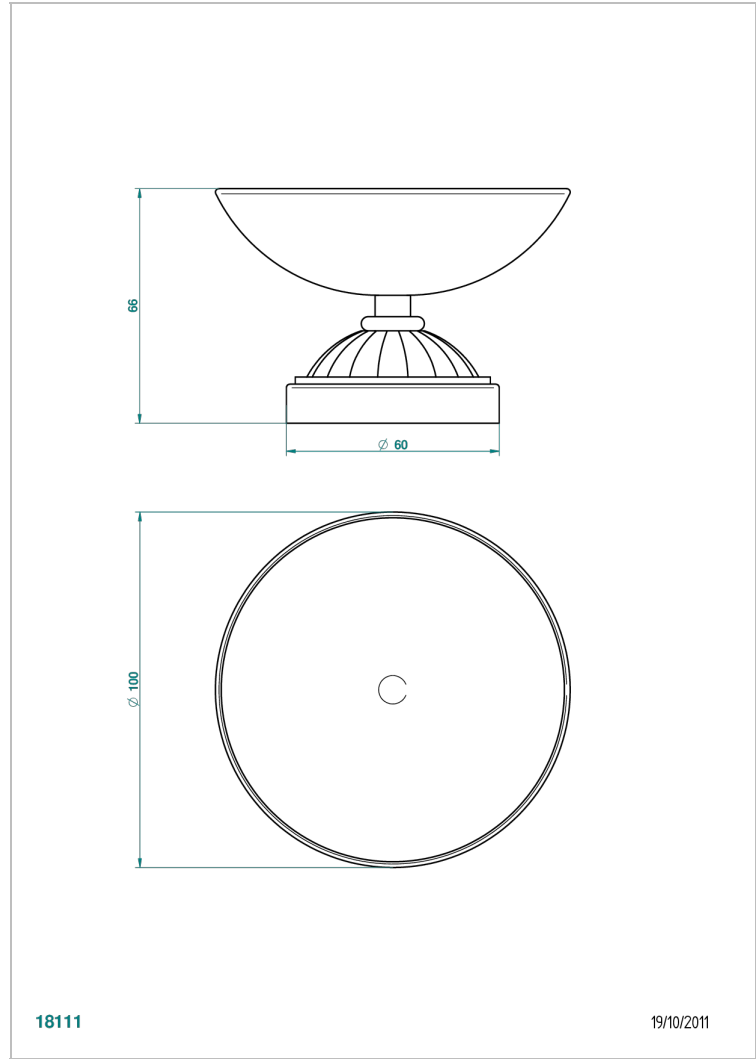

VOGUE MALACHITE

A8M-544

Copa de laton con pie, con rosetón Ø 100 mm

THG[®]
PARIS

CARACTERÍSTICAS

- Vogue Malachite
- Copa de laton con pie, con rosetón Ø 100 mm

ACABADOS DISPONIBLES

Bronce claro - D01
Cerámica negra mate - D30
Cobre viejo mate - H07
Cromo - A02
Cromo / dorado - G02
Cromo mate - C02

Dorado - F01
Dorado mate - F07
Dorado pálido - F30
Dorado pálido mate (sin barniz) - F31
Níquel - B01
Níquel mate - C01

Níquel viejo - H28
Pvd blush - H62
Pvd blush mate - H60
Pvd color latón - H49
Pvd color latón mate - H50
Pvd color níquel - H55