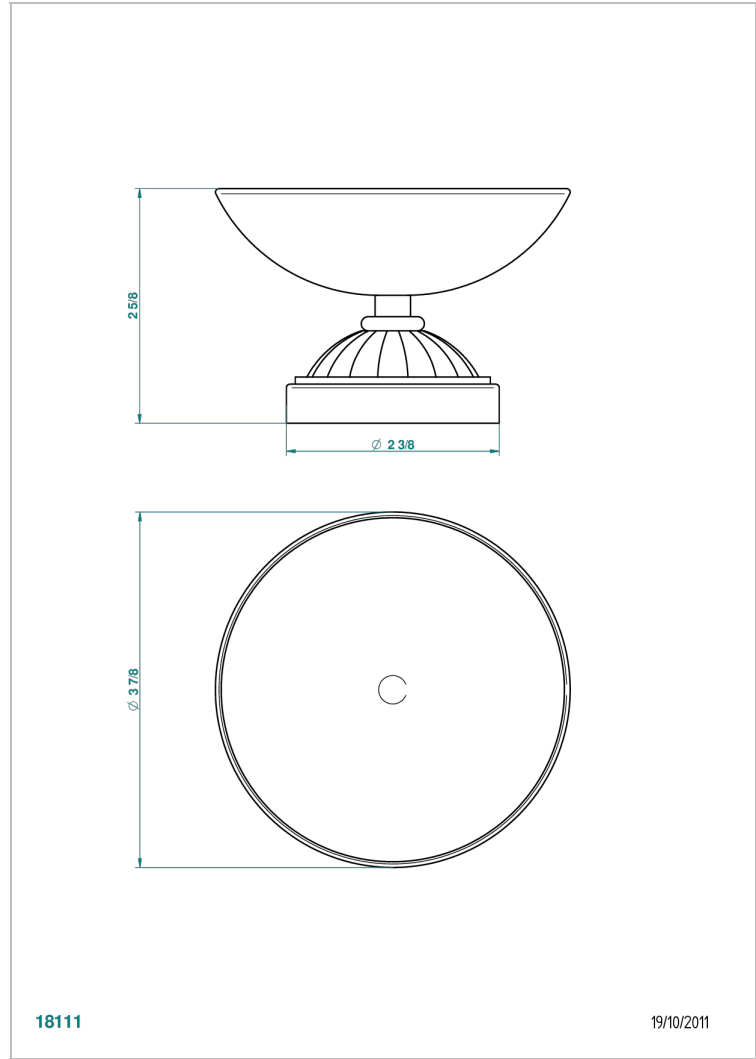

VOGUE MALACHITE

A8M-544

Copa de laton con pie, con rosetón Ø 100 mm

THG[®]
PARIS

CARACTERÍSTICAS

- Vogue Malachite
- Copa de laton con pie, con rosetón Ø 100 mm

ACABADOS DISPONIBLES

Bronce claro - D01
Cerámica negra mate - D30
Cobre viejo mate - H07
Cromo - A02
Cromo / dorado - G02
Cromo mate - C02

Dorado - F01
Dorado mate - F07
Dorado pálido - F30
Dorado pálido mate (sin barniz) - F31
Níquel - B01
Níquel mate - C01

Níquel viejo - H28
Pvd blush - H62
Pvd blush mate - H60
Pvd color latón - H49
Pvd color latón mate - H50
Pvd color níquel - H55