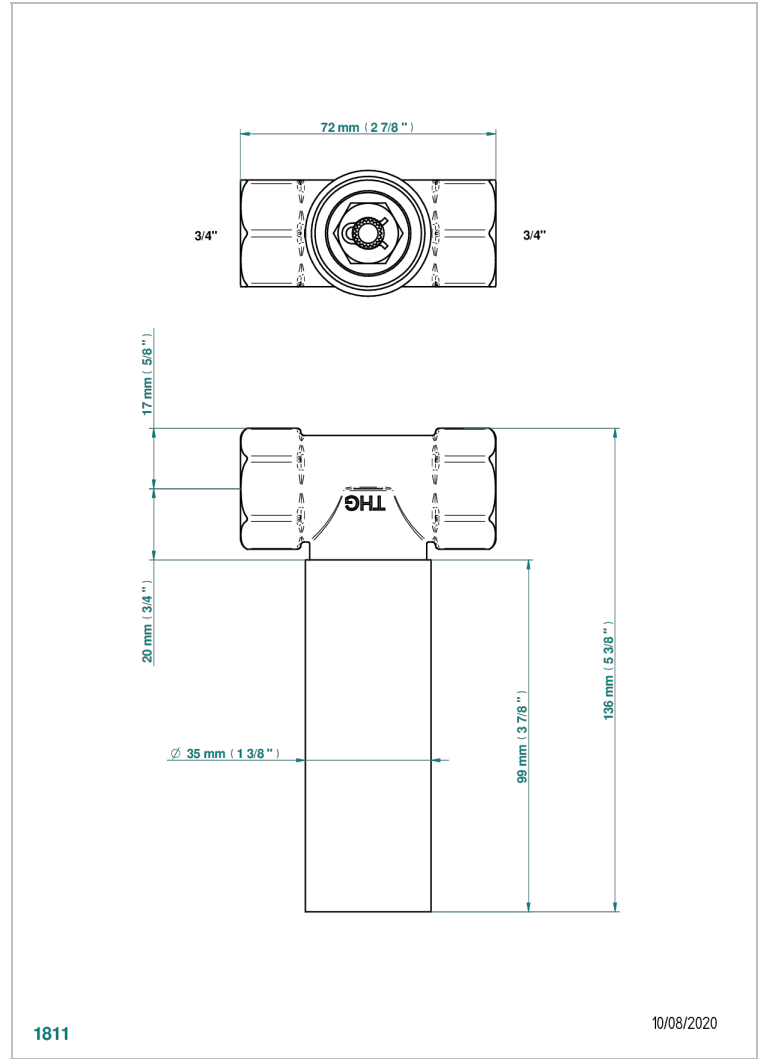

# GENERAL ITEMS

G00-32/HA

嵌入式3/4"关闭阀，有头，右转1/4圈关闭，无配件

THG<sup>®</sup>  
PARIS

1811

10/08/2020

## 特色

- General Items
- 嵌入式3/4"关闭阀，有头，右转1/4圈关闭，无配件

## 技术特征

- Recommandé : 3 bars (max. 5 bars) - Advised : 43,5 psi (max. 72 psi)
- 65 l/min à 3 bars (17.2 gpm at 43.5 psi)