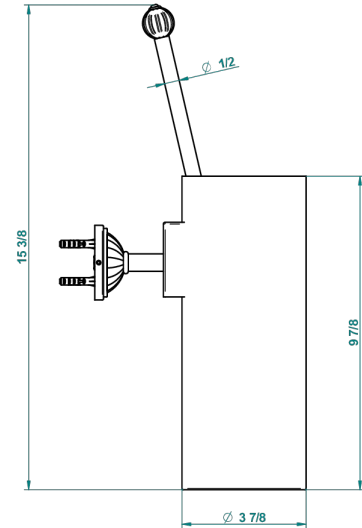

MANDARINE CRISTAL CLAIR

U1D-4720

Pot à balai mural en métal, avec balai sans couvercle

THG®
PARIS

18109

14/01/2016

CARACTÉRISTIQUES

- Accessoire en laiton
- Brosse de rechange Réf. G00.703B

FINITIONS DISPONIBLES

Bronze clair - D01
Chromé - A02
Chromé / doré - G02
Chromé mat - C02
Doré brillant - F01
Doré mat - F07

Nickel brillant - B01
Nickel mat - C01
Noir mat céramique - D30
Or pâle - F30
Or pâle mat - F31
Pvd blush - H62

Pvd blush mat - H60
Pvd couleur bronze brown - F33
Pvd couleur bronze brown - mat - F34
Pvd couleur doré - H52
Pvd couleur doré mat - H53
Pvd couleur laiton - H49

Pvd couleur laiton mat - H50
Pvd couleur nickel - H55
Pvd couleur nickel mat - H56
Pvd graphite - H64
Pvd graphite mat - H65
Pvd umber - H66

Pvd umber mat - H67
Vieux cuivre rouge mat - H07
Vieux nickel - H28