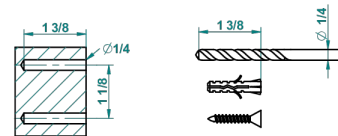

MANDARINE CRISTAL CLAIR

U1D-4720

Pot à balai mural en métal, avec balai sans couvercle

THG®
PARIS

18109

14/01/2016

CARACTÉRISTIQUES

- Accessoire en laiton
- Brosse de rechange Réf. G00.703B

FINITIONS DISPONIBLES

Bronze clair - D01
Chromé - A02
Chromé / doré - G02
Chromé mat - C02
Doré brillant - F01
Doré mat - F07

Nickel brillant - B01
Nickel mat - C01
Noir mat céramique - D30
Or pâle - F30
Or pâle mat - F31
Pvd blush - H62

Pvd blush mat - H60
Pvd couleur bronze brown - F33
Pvd couleur bronze brown - mat - F34
Pvd couleur doré - H52
Pvd couleur doré mat - H53
Pvd couleur laiton - H49

Pvd couleur laiton mat - H50
Pvd couleur nickel - H55
Pvd couleur nickel mat - H56
Pvd graphite - H64
Pvd graphite mat - H65
Pvd umber - H66

Pvd umber mat - H67
Vieux cuivre rouge mat - H07
Vieux nickel - H28