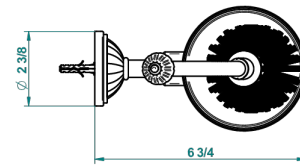

MANDARINE CRISTAL CLAIR

U1D-4720

Pot à balai mural en métal, avec balai sans couvercle

THG®
PARIS

18109

14/01/2016

CARACTÉRISTIQUES

- Accessoire en laiton
- Brosse de rechange Réf. G00.703B

FINITIONS DISPONIBLES

Bronze clair - D01
Chromé - A02
Chromé / doré - G02
Chromé mat - C02
Doré brillant - F01
Doré mat - F07

Nickel brillant - B01
Nickel mat - C01
Noir mat céramique - D30
Or pâle - F30
Or pâle mat - F31
Pvd blush - H62

Pvd blush mat - H60
Pvd couleur bronze brown - F33
Pvd couleur bronze brown - mat - F34
Pvd couleur doré - H52
Pvd couleur doré mat - H53
Pvd couleur laiton - H49

Pvd couleur laiton mat - H50
Pvd couleur nickel - H55
Pvd couleur nickel mat - H56
Pvd graphite - H64
Pvd graphite mat - H65
Pvd umber - H66

Pvd umber mat - H67
Vieux cuivre rouge mat - H07
Vieux nickel - H28