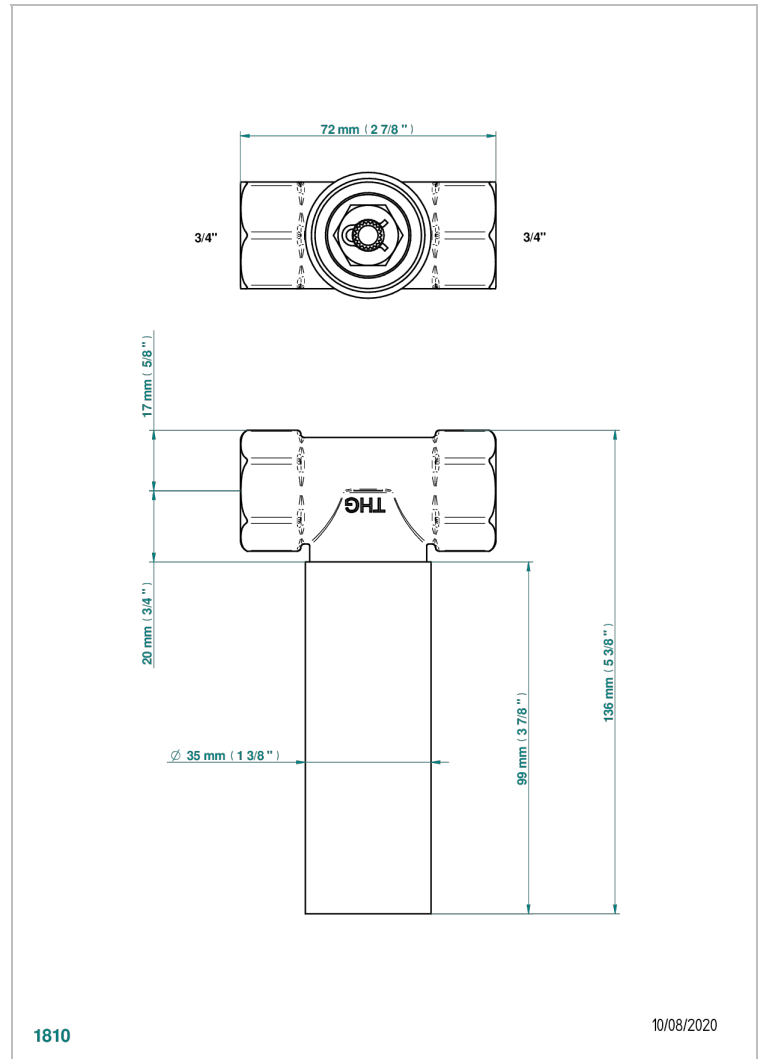

TOUS STYLES

G00-32/CA

Robinet d'arrêt à encastrer 3/4", avec tête 1/4 tour fermeture gauche, sans garniture

THG[®]
PARIS

CARACTÉRISTIQUES

- Tous Styles
- Robinet d'arrêt à encastrer 3/4", avec tête 1/4 tour fermeture gauche, sans garniture

SPÉCIFICATIONS TECHNIQUES

- Recommandé : 3 bars (max. 5 bars) - Advised : 43,5 psi (max. 72 psi)
- 65 l/min à 3 bars (17.2 gpm at 43.5 psi)

FINITIONS DISPONIBLES

*** - A00