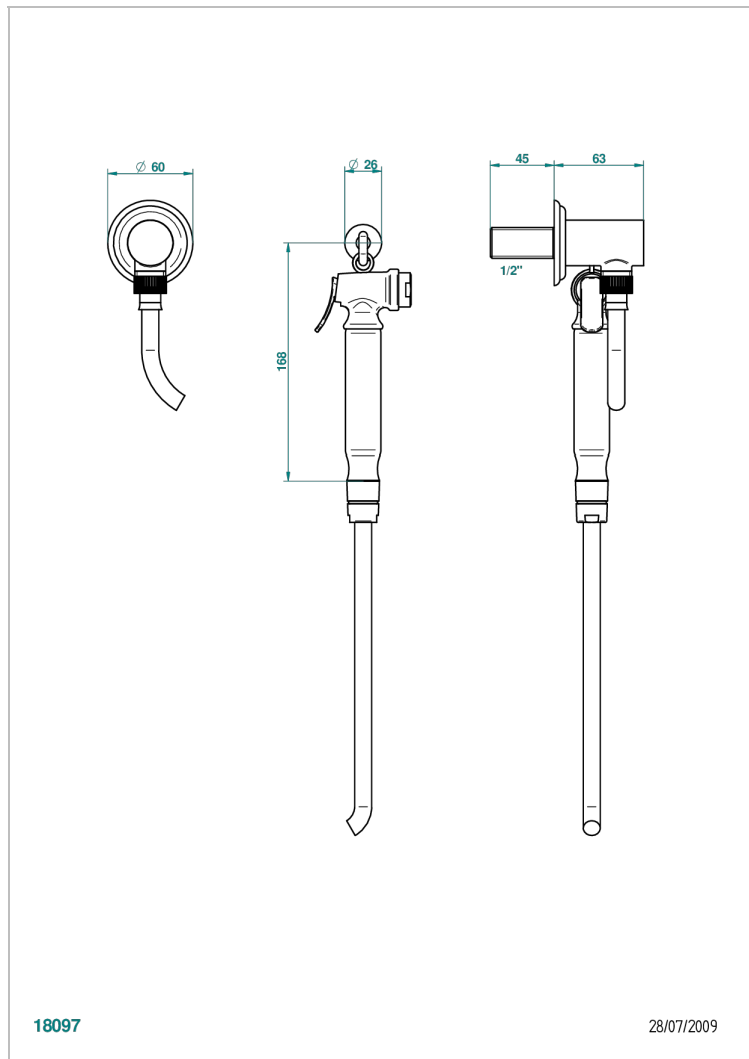

PETALE DE CRISTAL - AZUL CRISTAL

U6B-5840/7

THG[®]
PARIS

Conjunto higiénico con toma de agua, flexo reforzado 1m25, tele-ducha con gatillo y gancho.

CARACTERÍSTICAS

- ACS : 19ACCLY406

ESTÁNDAR

ACABADOS DISPONIBLES

- Cromo - A02
- Cromo / dorado - G02
- Dorado - F01
- Níquel - B01
- Níquel mate - C01