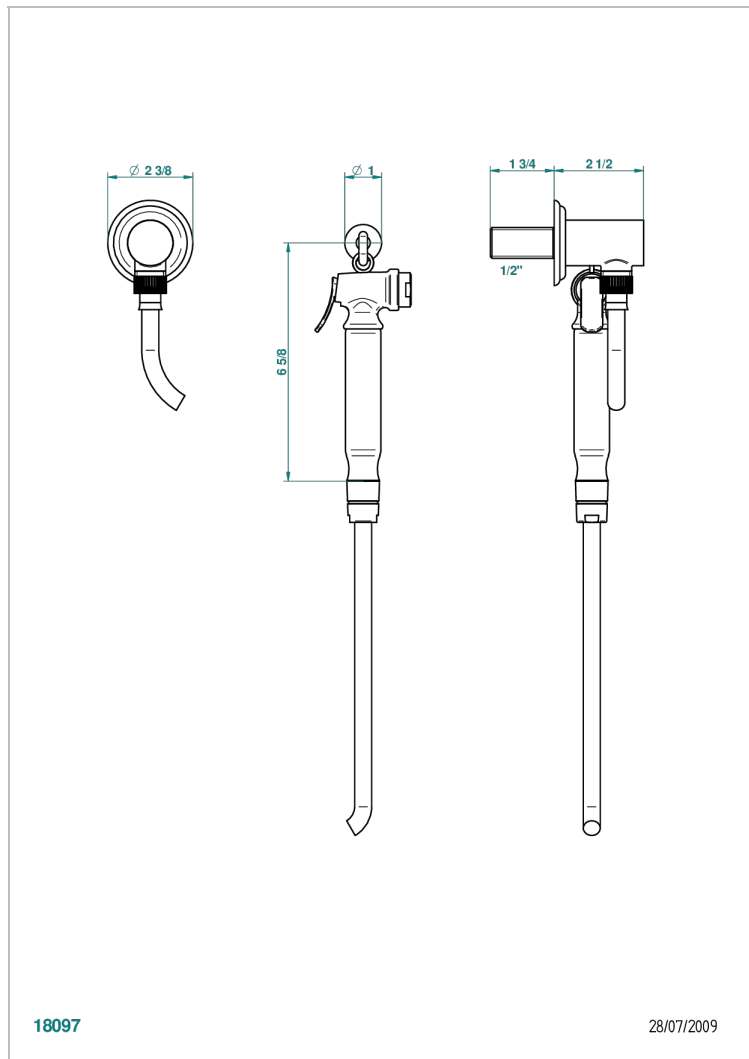

# PETALE DE CRISTAL - AZUL CRISTAL

U6B-5840/7

THG<sup>®</sup>  
PARIS

Conjunto higiénico con toma de agua, flexo reforzado 1m25, tele-ducha con gatillo y gancho.

## CARACTERÍSTICAS

- ACS : 19ACCLY406