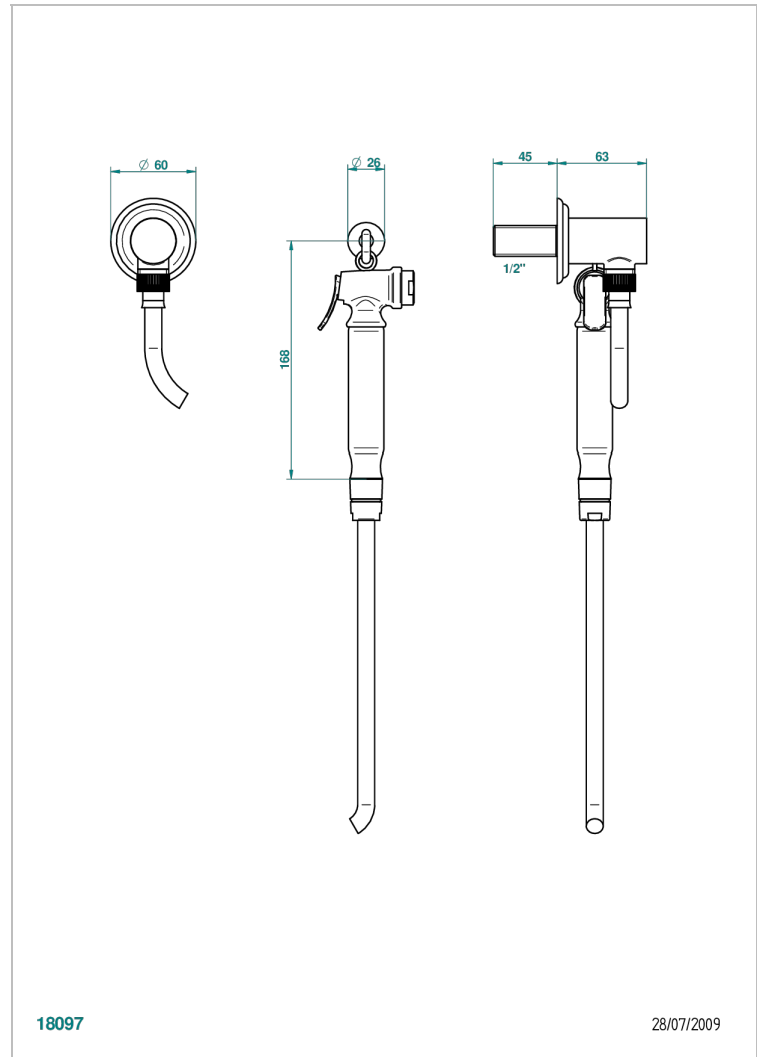

# MANDARINE CRISTAL CLARO

UID-5840/7

THG<sup>®</sup>  
PARIS

Conjunto higiénico con toma de agua, flexo reforzado 1m25, tele-ducha con gatillo y gancho.

## CARACTERÍSTICAS

- ACS : 19ACCLY406