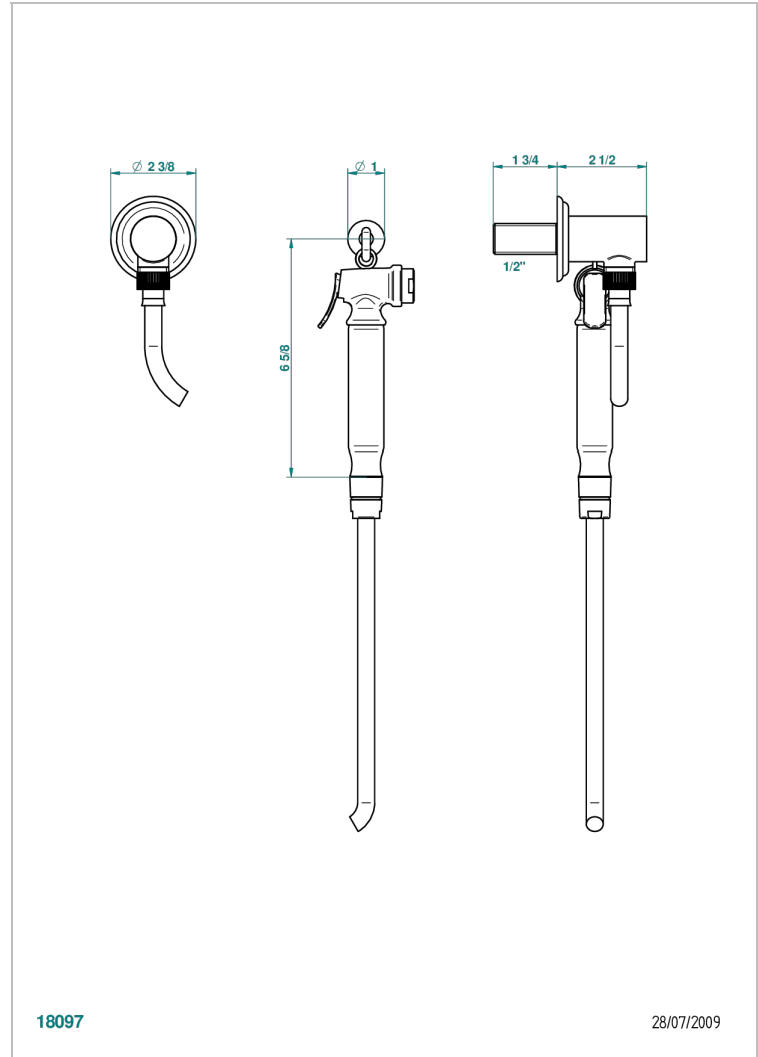

MANDARINE CRISTAL CLARO

UID-5840/7

THG[®]
PARIS

Conjunto higiénico con toma de agua, flexo reforzado 1m25, tele-ducha con gatillo y gancho.

CARACTERÍSTICAS

- ACS : 19ACCLY406

ESTÁNDAR

ACABADOS DISPONIBLES

- Cromo - A02
- Cromo / dorado - G02
- Dorado - F01
- Níquel - B01
- Níquel mate - C01