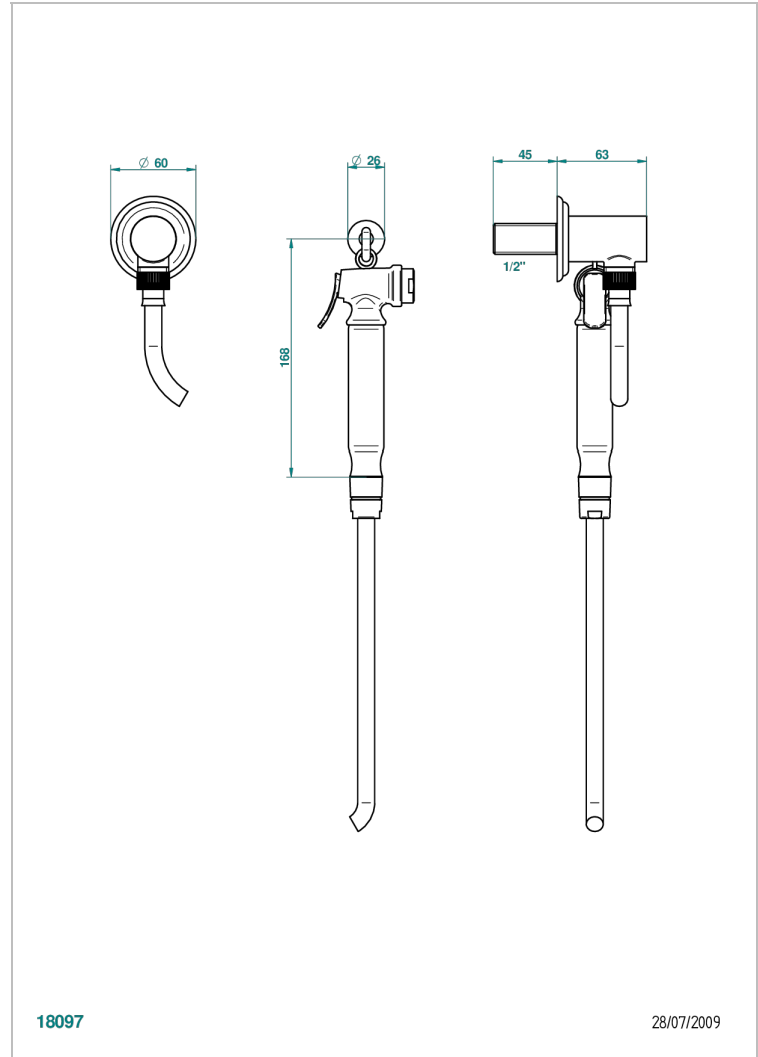

Conjunto higiénico con toma de agua, flexo reforzado 1m25, tele-ducha con gatillo y gancho.

## CARACTERÍSTICAS

- ACS : 19ACCLY406