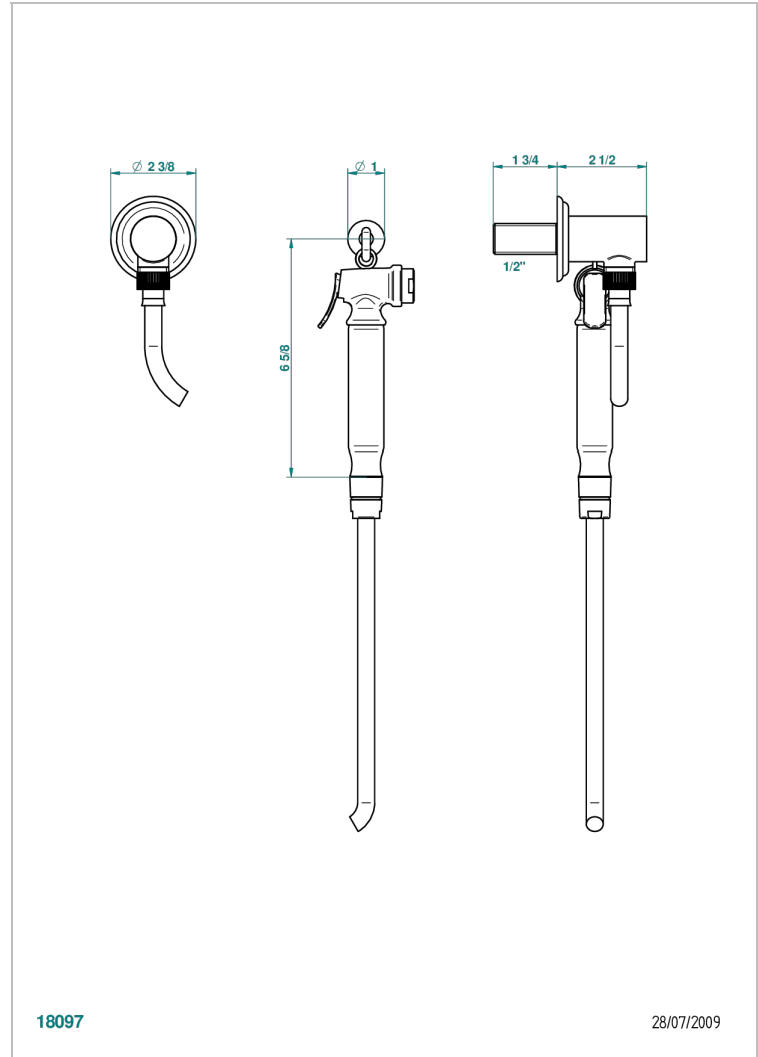

Conjunto higiénico con toma de agua, flexo reforzado 1m25, tele-ducha con gatillo y gancho.

18097

28/07/2009

## CARACTERÍSTICAS

- ACS : 19ACCLY406