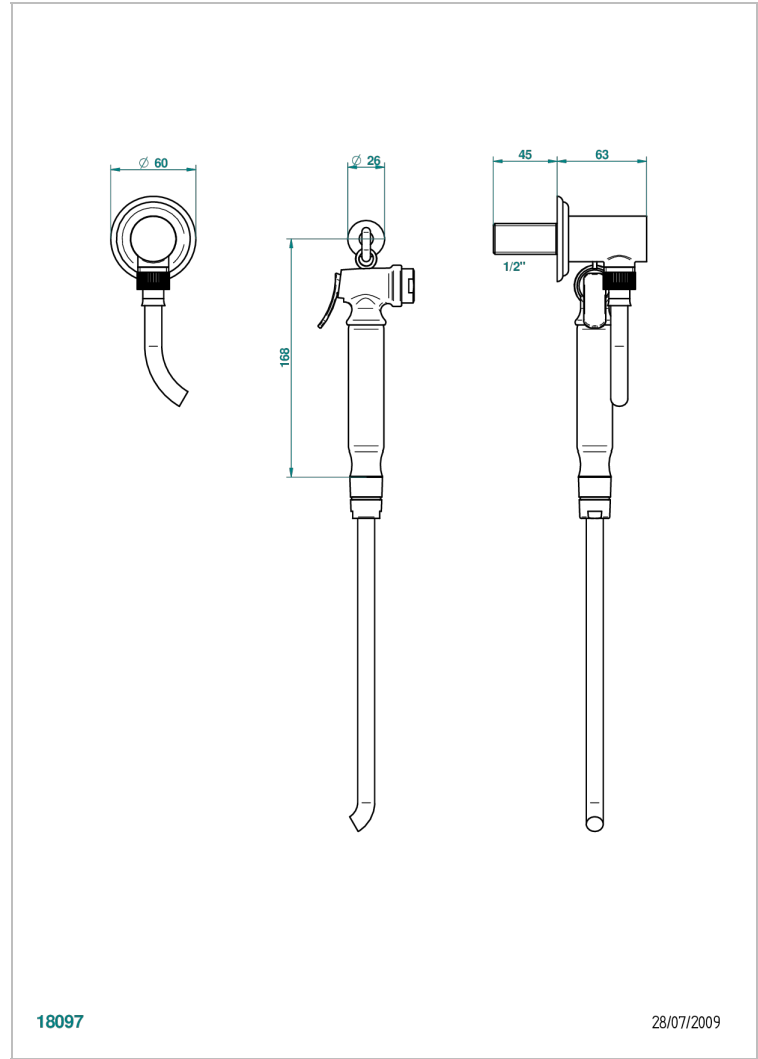

Conjunto higiénico con toma de agua, flexo reforzado 1m25, tele-ducha con gatillo y gancho.

CARACTERÍSTICAS

- ACS : 19ACCLY406

ESTÁNDAR

ACABADOS DISPONIBLES

- Cromo - A02
- Cromo / dorado - G02
- Dorado - F01
- Níquel - B01
- Níquel mate - C01