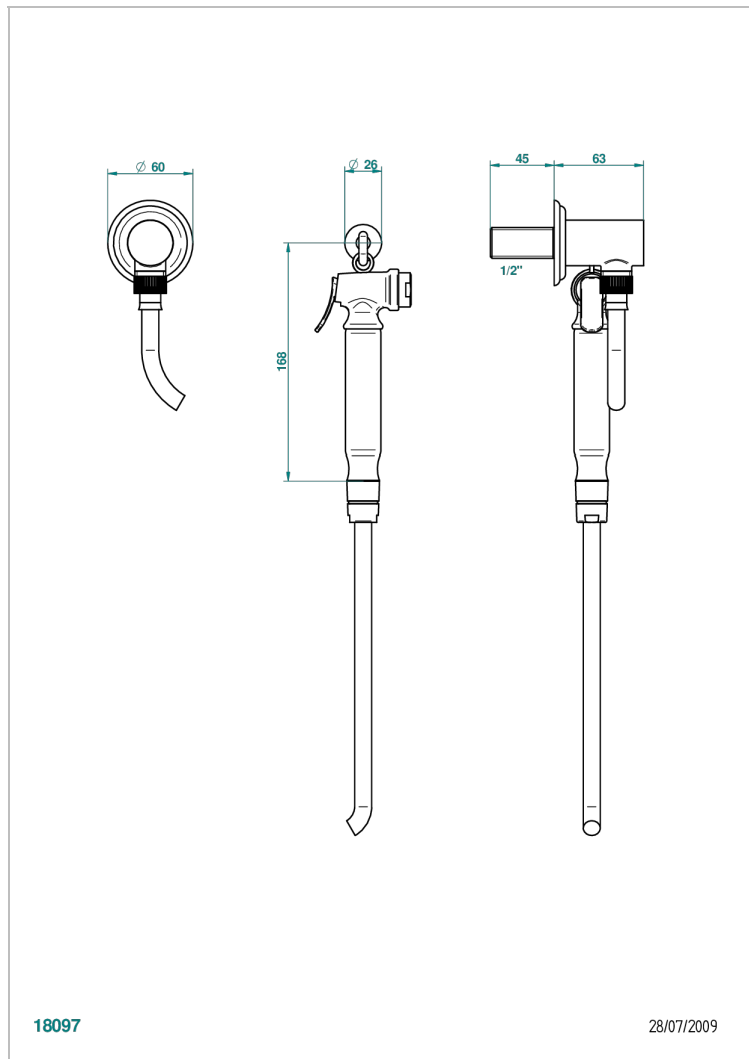

# AMBOISE ONYX NOIR

A1M-5840/7

THG<sup>®</sup>  
PARIS

Ensemble hygiénique comprenant : sortie murale coudée, flexible renforcé 1,25 m, douchette à gâchette et crochet

18097

28/07/2009

## CARACTÉRISTIQUES

- Flexible métallique 1,25 m renforcé
- Douchette à gâchette en laiton avec réducteur de débit et clapet anti-retour
- Nécessite un robinet d'arrêt Réf. 30 ou un mitigeur
- Ne jamais laisser le flexible sous pression couper après utilisation
- ACS : 19ACCLY406