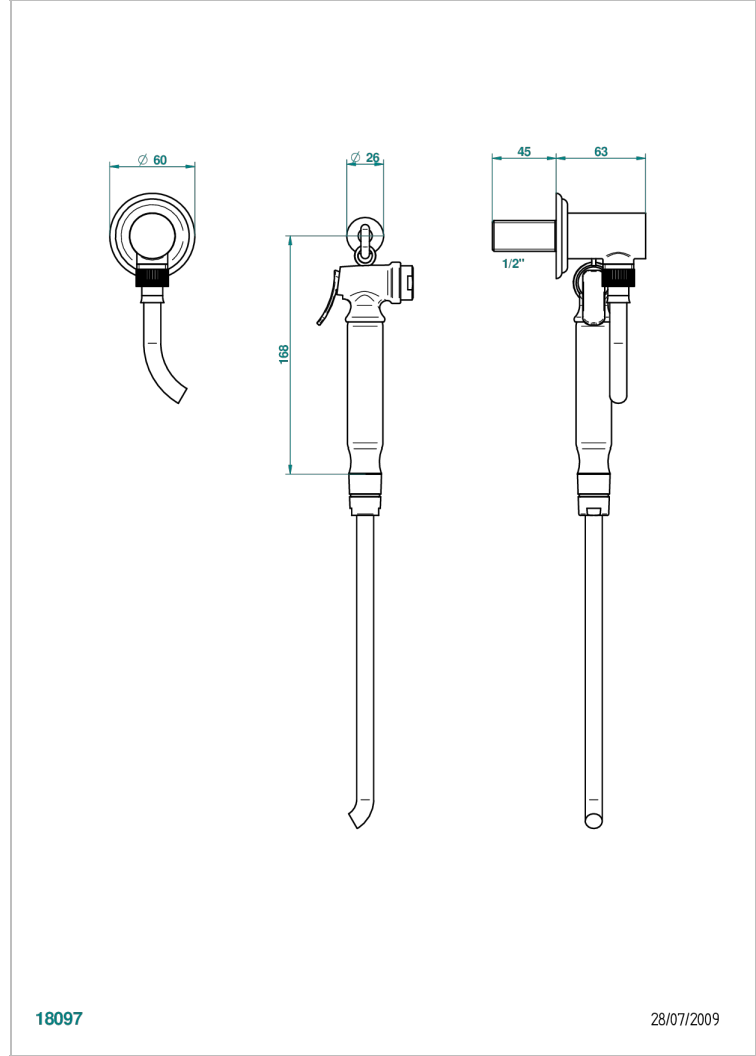

# AMBOISE ONICE NEGRO

A1M-5840/7

THG<sup>®</sup>  
PARIS

Conjunto higiénico con toma de agua, flexo reforzado 1m25, tele-ducha con gatillo y gancho.

## CARACTERÍSTICAS

- ACS : 19ACCLY406