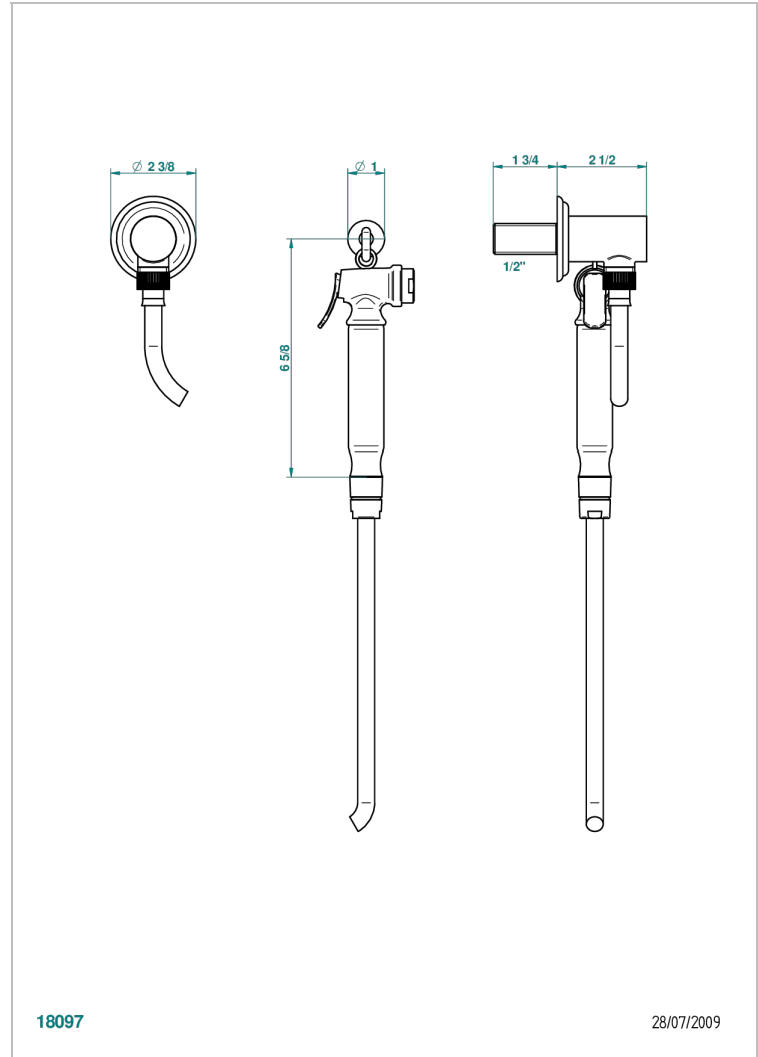

# AMBOISE ONICE NEGRO

A1M-5840/7

THG<sup>®</sup>  
PARIS

Conjunto higiénico con toma de agua, flexo reforzado 1m25, tele-ducha con gatillo y gancho.

## CARACTERÍSTICAS

- ACS : 19ACCLY406