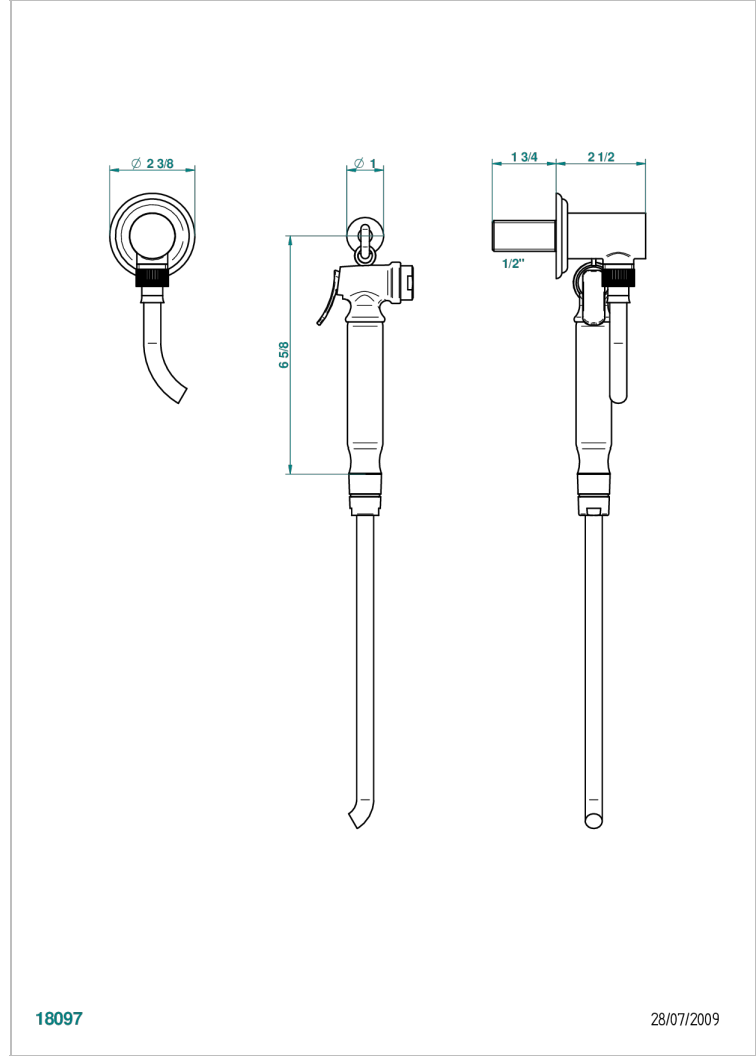

AMBOISE JASPE ROJO

A1L-5840/7

THG[®]
PARIS

Conjunto higiénico con toma de agua, flexo reforzado 1m25, tele-ducha con gatillo y gancho.

CARACTERÍSTICAS

- ACS : 19ACCLY406

ESTÁNDAR

ACABADOS DISPONIBLES

- Cromo - A02
- Cromo / dorado - G02
- Dorado - F01
- Níquel - B01
- Níquel mate - C01