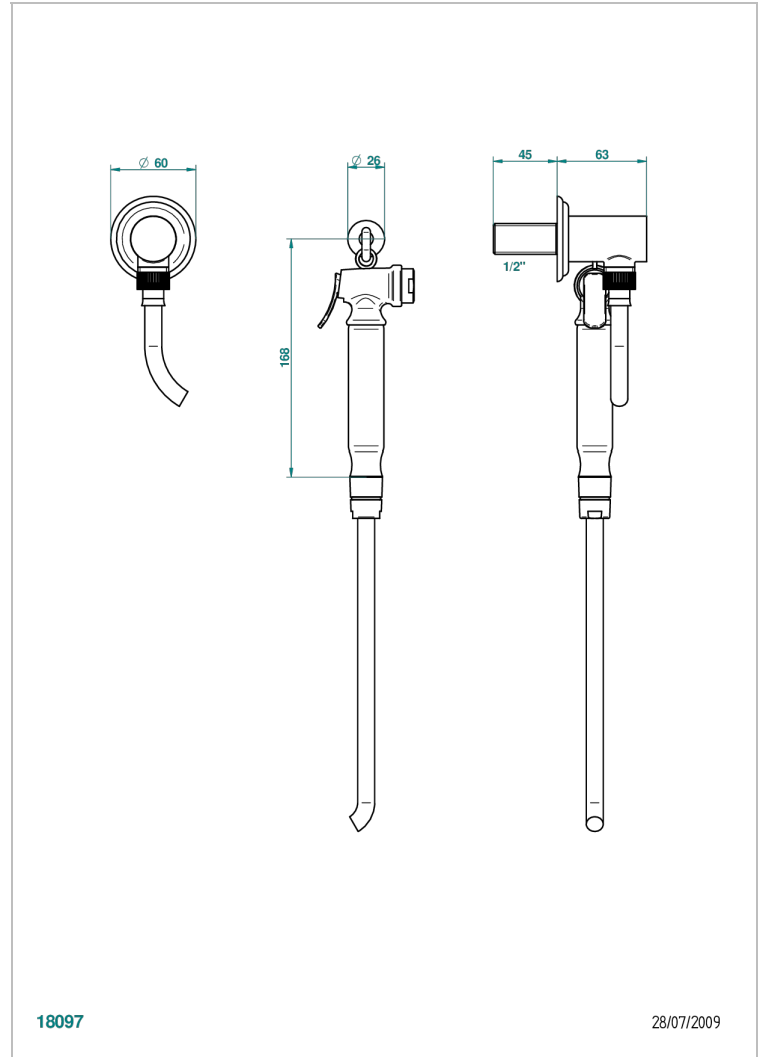

# AMBOISE MALAQUITA

A1J-5840/7

THG<sup>®</sup>  
PARIS

Conjunto higiénico con toma de agua, flexo reforzado 1m25, tele-ducha con gatillo y gancho.

18097

28/07/2009

## CARACTERÍSTICAS

- ACS : 19ACCLY406