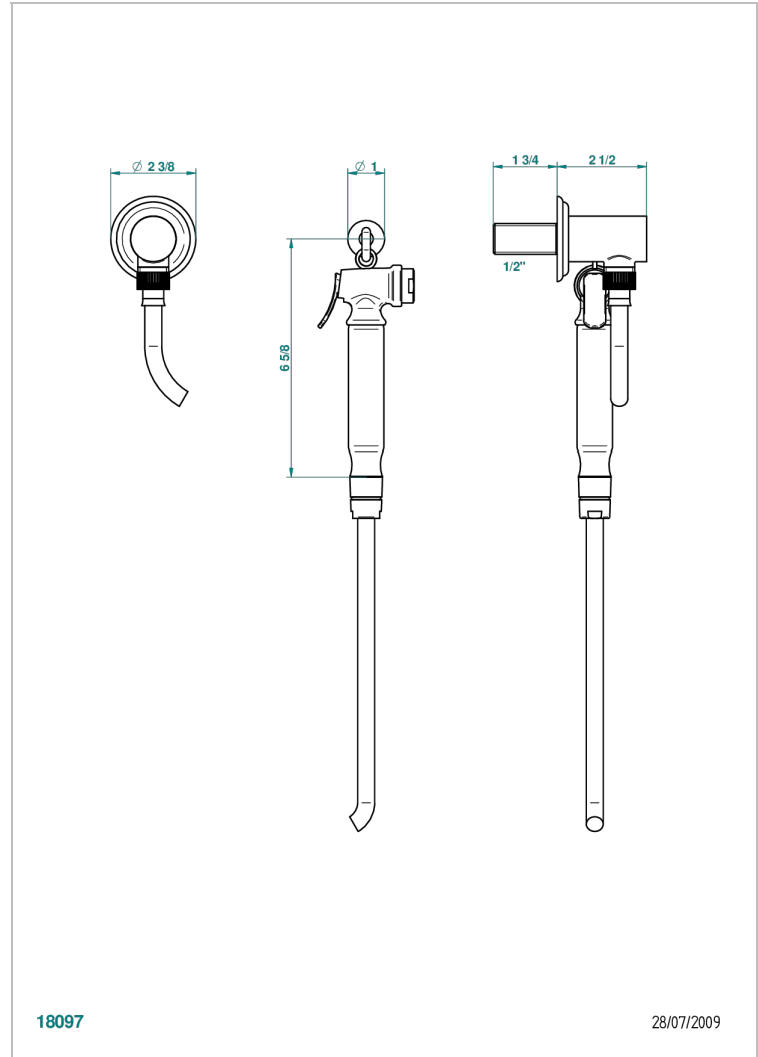

# AMBOISE MALAQUITA

A1J-5840/7

THG<sup>®</sup>  
PARIS

Conjunto higiénico con toma de agua, flexo reforzado 1m25, tele-ducha con gatillo y gancho.

18097

28/07/2009

## CARACTERÍSTICAS

- ACS : 19ACCLY406