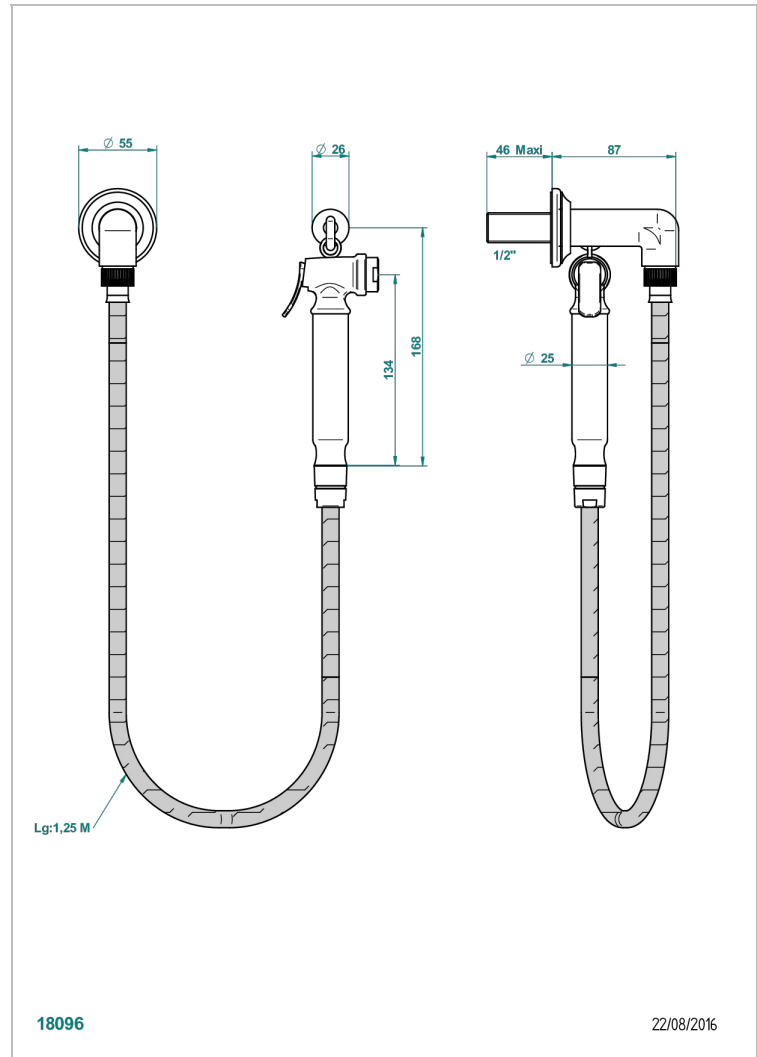

# 1900

G25-5840/7

THG<sup>®</sup>  
PARIS

Toilettenspülgarnitur : Wandanschlussbogen, Brauseschlauch 1.25 m, Handbrause mit Absperrvorrichtung und Haken

## VERFÜGBARE OBERFLÄCHEN

- Chrom - A02
- Chrom / gold - G02
- Gold - F01
- Nickel matt - C01
- Silbernickel - B01