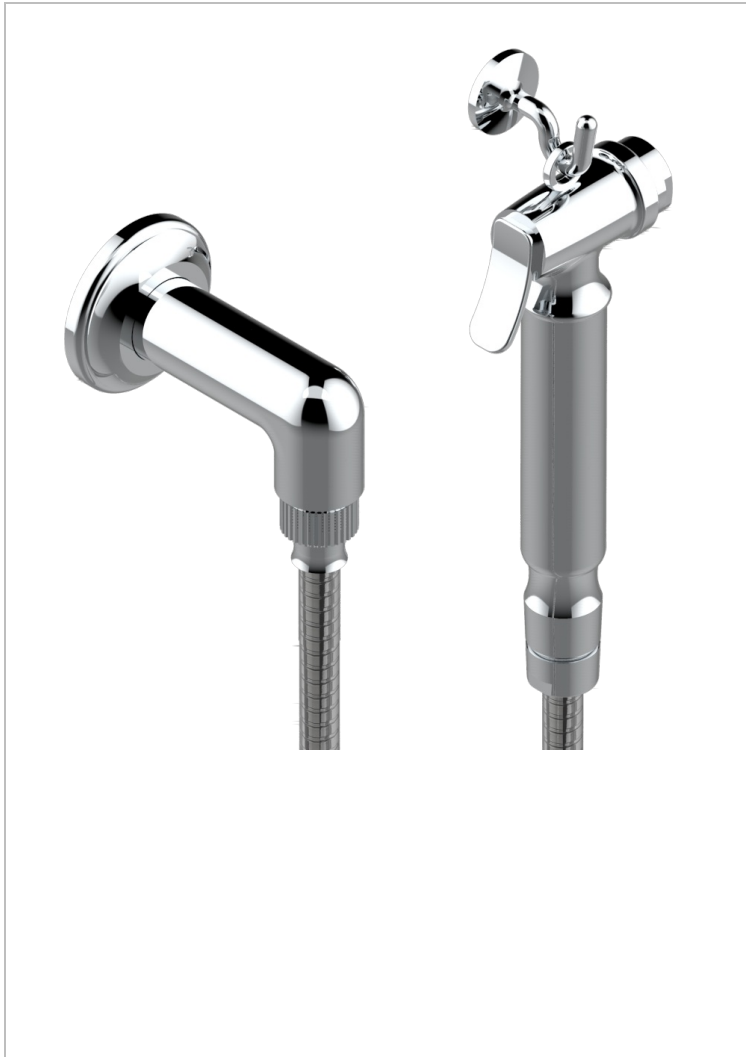

# 1900

G25-5840/7

THG<sup>®</sup>  
PARIS

Toilettenspülgarnitur : Wandanschlussbogen, Brauseschlauch 1.25 m, Handbrause mit Absperrvorrichtung und Haken

## VERFÜGBARE OBERFLÄCHEN

- Chrom - A02
- Chrom / gold - G02
- Gold - F01
- Nickel matt - C01
- Silbernickel - B01