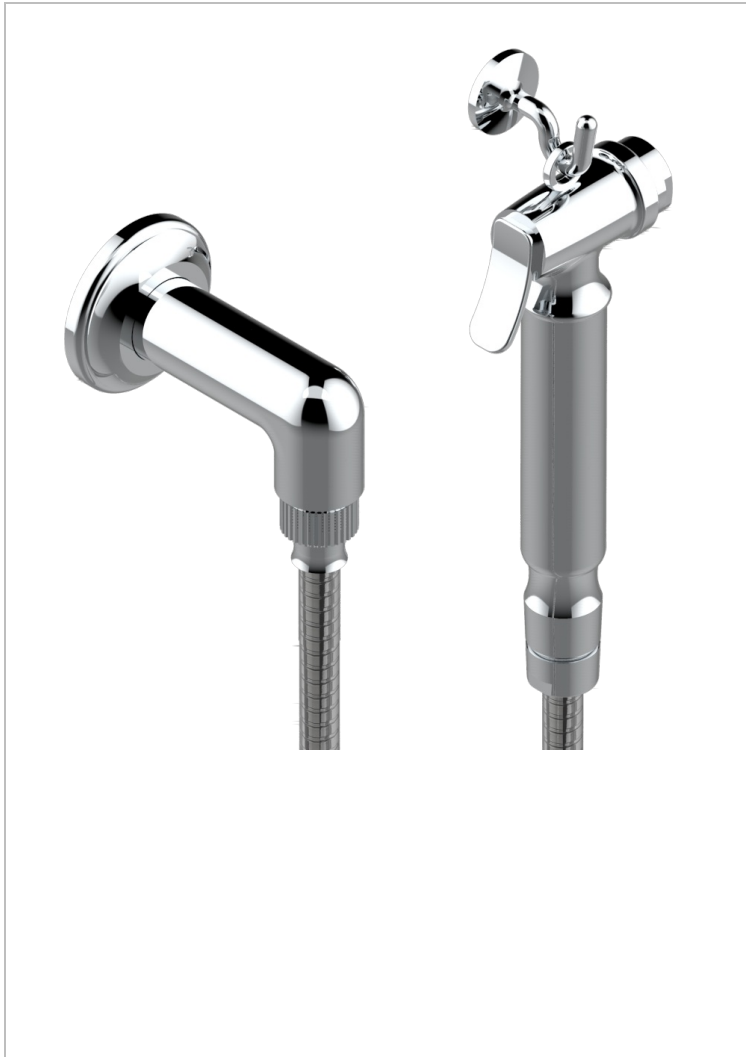

Toilettenspülgarnitur : Wandanschlussbogen, Brauseschlauch 1.25 m, Handbrause mit Absperrvorrichtung und Haken

### VERFÜGBARE OBERFLÄCHEN

- Chrom - A02
- Chrom / gold - G02
- Gold - F01
- Nickel matt - C01
- Silbernickel - B01