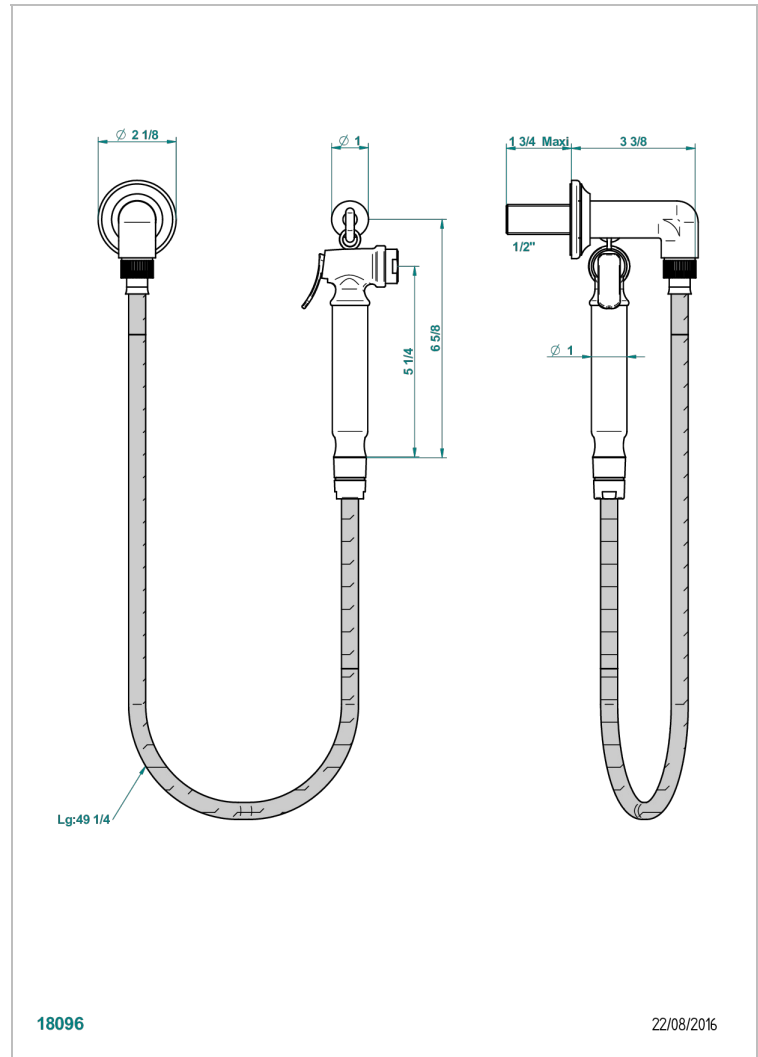

Toilettenspülgarnitur : Wandanschlussbogen, Brauseschlauch 1.25 m, Handbrause mit Absperrvorrichtung und Haken