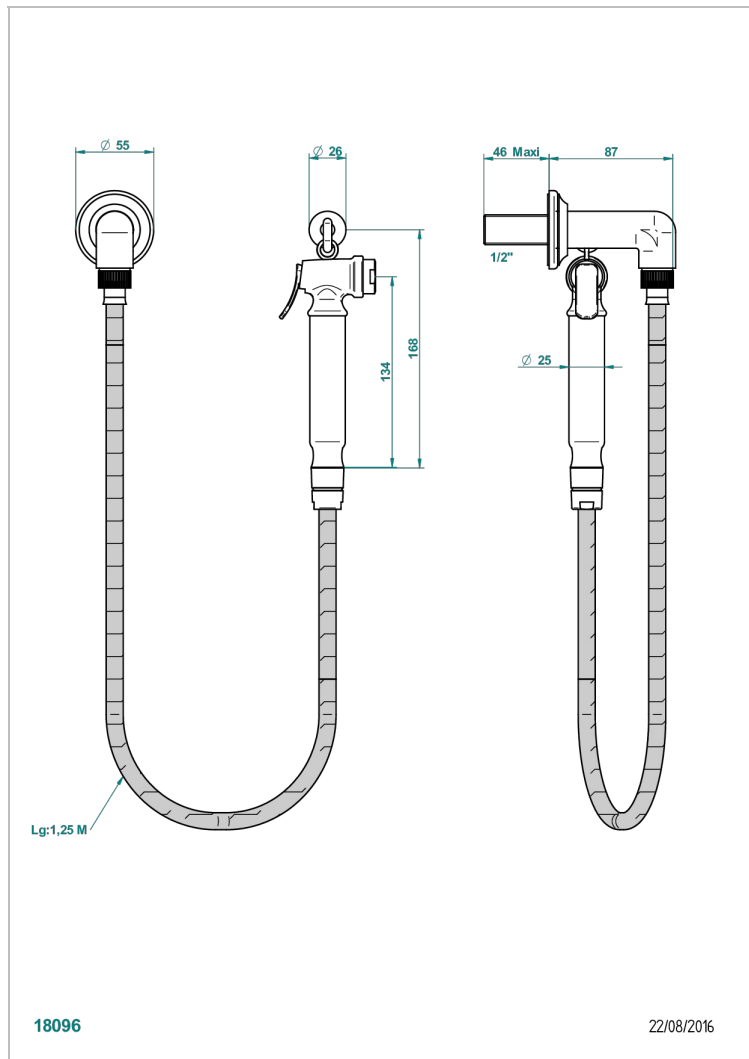

# BROADWAY A MANETTES

A04-5840/7

THG<sup>®</sup>  
PARIS

Ensemble hygiénique comprenant : sortie murale coudée, flexible renforcé 1,25 m, douchette à gâchette et crochet

## CARACTÉRISTIQUES

- Flexible métallique 1,25 m renforcé
- Douchette à gâchette en laiton avec réducteur de débit et clapet anti-retour
- Nécessite un robinet d'arrêt Réf. 30 ou un mitigeur
- Ne jamais laisser le flexible sous pression couper après utilisation
- ACS : 19ACCLY406