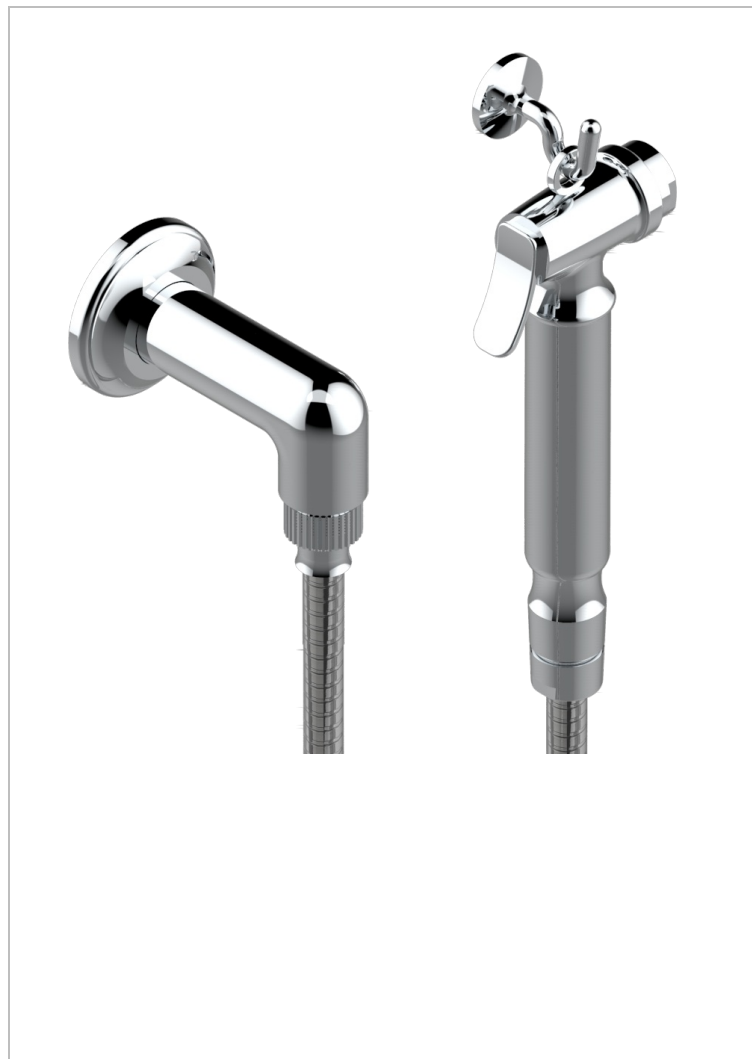

# BROADWAY A MANETTES

A04-5840/7

THG<sup>®</sup>  
PARIS

Ensemble hygiénique comprenant : sortie murale coudée, flexible renforcé 1,25 m, douchette à gâchette et crochet

## CARACTÉRISTIQUES

- Flexible métallique 1,25 m renforcé
- Douchette à gâchette en laiton avec réducteur de débit et clapet anti-retour
- Nécessite un robinet d'arrêt Réf. 30 ou un mitigeur
- Ne jamais laisser le flexible sous pression couper après utilisation
- ACS : 19ACCLY406

## FINITIONS DISPONIBLES

- Chromé - A02
- Chromé / doré - G02
- Doré brillant - F01
- Nickel brillant - B01
- Nickel mat - C01