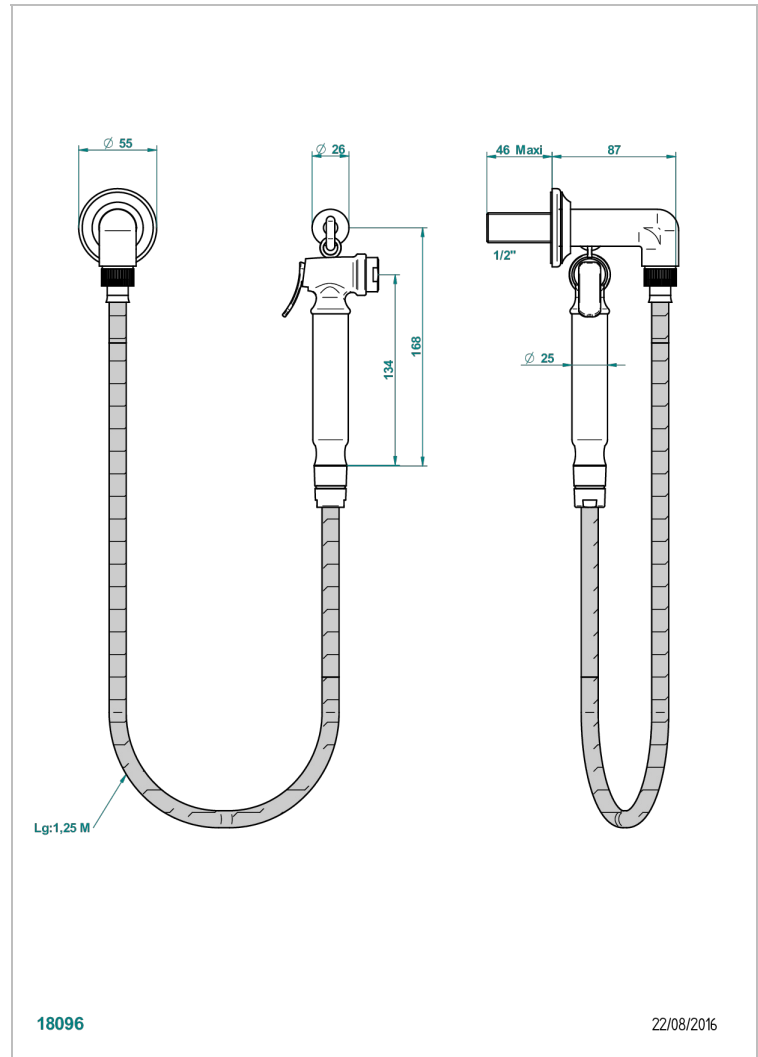

BROADWAY CON MANETAS

A04-5840/7

THG[®]
PARIS

Conjunto higiénico con toma de agua, flexo reforzado 1m25, tele-ducha con gatillo y gancho.

CARACTERÍSTICAS

- ACS : 19ACCLY406

ESTÁNDAR

ACABADOS DISPONIBLES

- Cromo - A02
- Cromo / dorado - G02
- Dorado - F01
- Niquel - B01
- Niquel mate - C01

ESPECIFICACIONES TÉCNICAS

- Recommandé : 3 bars (max. 5 bars) - Advised : 43,5 psi (max. 72 psi)
- 9,5 l/min à 3 bars (2.5 gpm at 43.5 psi)