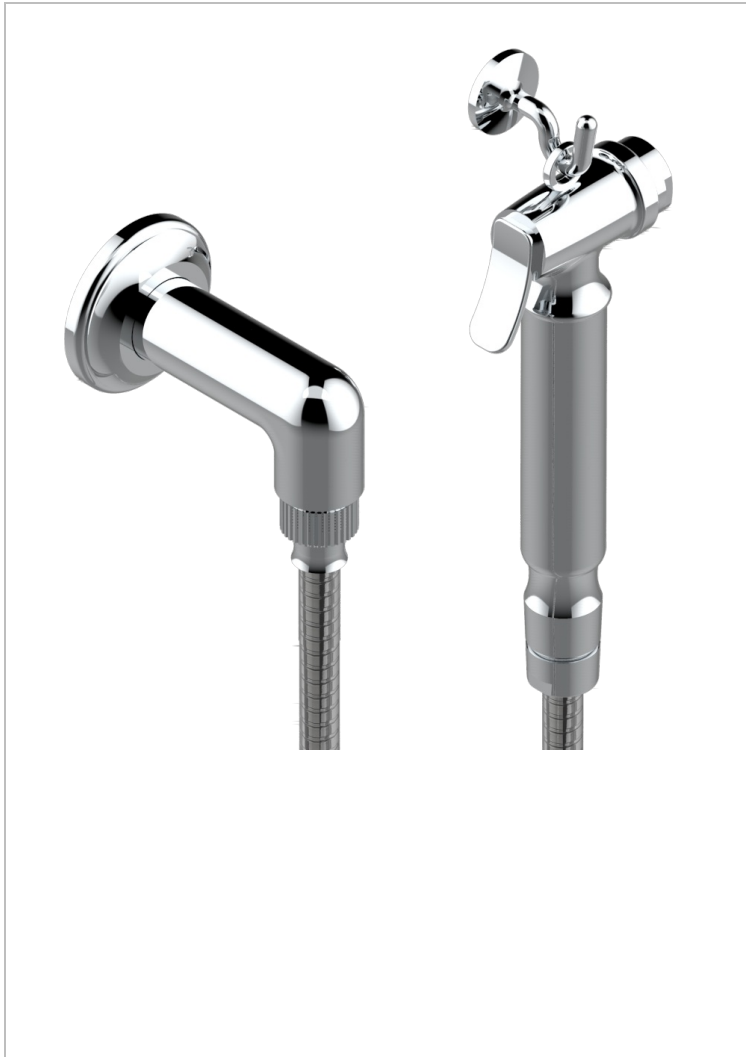

BROADWAY CON MANETAS

A04-5840/7

THG[®]
PARIS

Conjunto higiénico con toma de agua, flexo reforzado 1m25, tele-ducha con gatillo y gancho.

CARACTERÍSTICAS

- ACS : 19ACCLY406

ESTÁNDAR

ACABADOS DISPONIBLES

- Cromo - A02
- Cromo / dorado - G02
- Dorado - F01
- Niquel - B01
- Niquel mate - C01

ESPECIFICACIONES TÉCNICAS

- Recommandé : 3 bars (max. 5 bars) - Advised : 43,5 psi (max. 72 psi)
- 9,5 l/min à 3 bars (2.5 gpm at 43.5 psi)