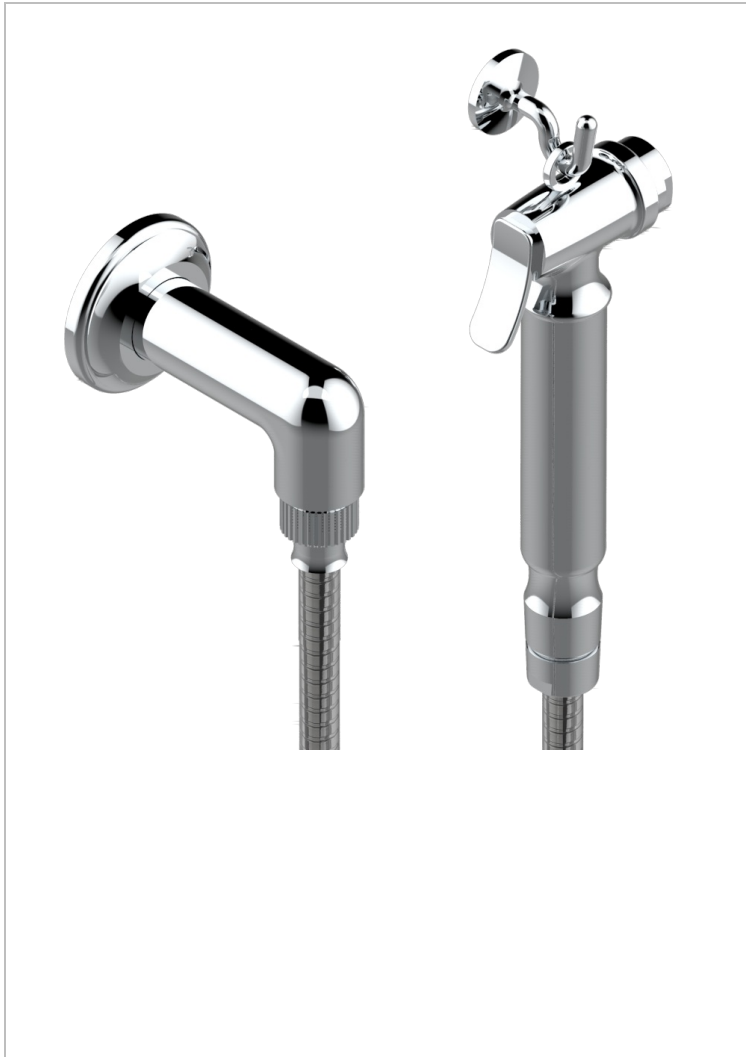

BROADWAY CON MANETAS

A04-5840/7

THG[®]
PARIS

Conjunto higiénico con toma de agua, flexo reforzado 1m25, tele-ducha con gatillo y gancho.

CARACTERÍSTICAS

- ACS : 19ACCLY406

ESTÁNDAR

ACABADOS DISPONIBLES

- Cromo - A02
- Cromo / dorado - G02
- Dorado - F01
- Níquel - B01
- Níquel mate - C01

ESPECIFICACIONES TÉCNICAS

- Recommandé : 3 bars (max. 5 bars) - Advised : 43,5 psi (max. 72 psi)
- 9,5 l/min à 3 bars (2.5 gpm at 43.5 psi)