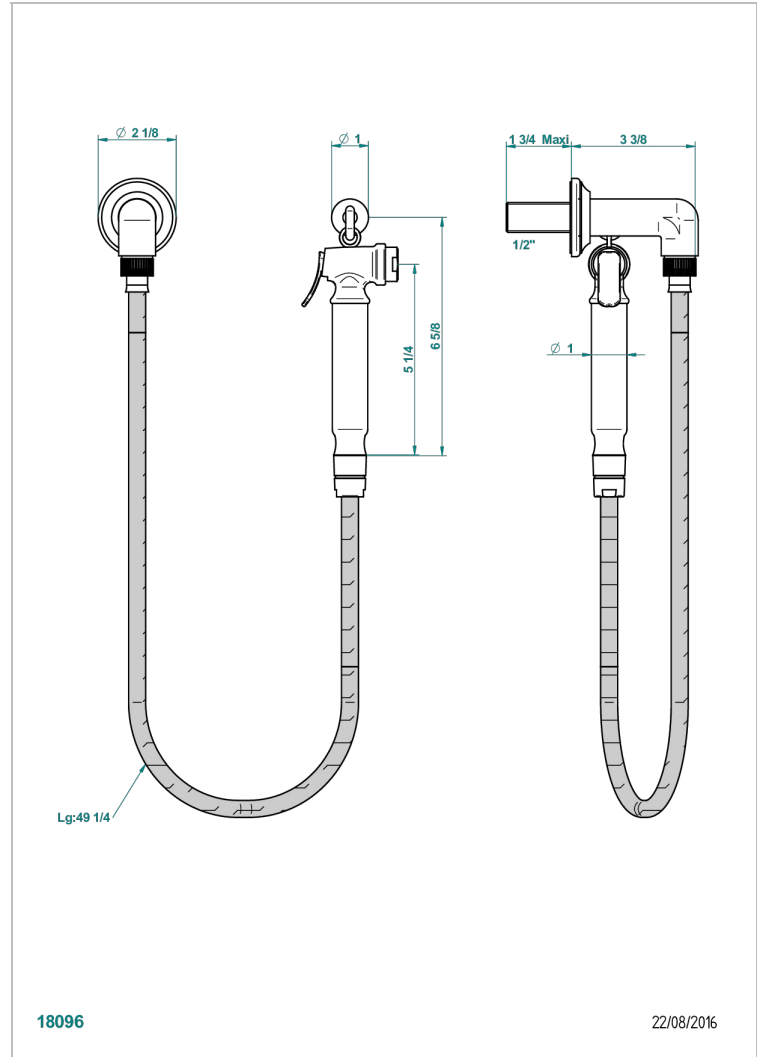

BROADWAY CON MANETAS

A04-5840/7

THG[®]
PARIS

Conjunto higiénico con toma de agua, flexo reforzado 1m25, tele-ducha con gatillo y gancho.

CARACTERÍSTICAS

- ACS : 19ACCLY406

ESTÁNDAR

ACABADOS DISPONIBLES

- Cromo - A02
- Cromo / dorado - G02
- Dorado - F01
- Níquel - B01
- Níquel mate - C01

ESPECIFICACIONES TÉCNICAS

- Recommandé : 3 bars (max. 5 bars) - Advised : 43,5 psi (max. 72 psi)
- 9,5 l/min à 3 bars (2.5 gpm at 43.5 psi)