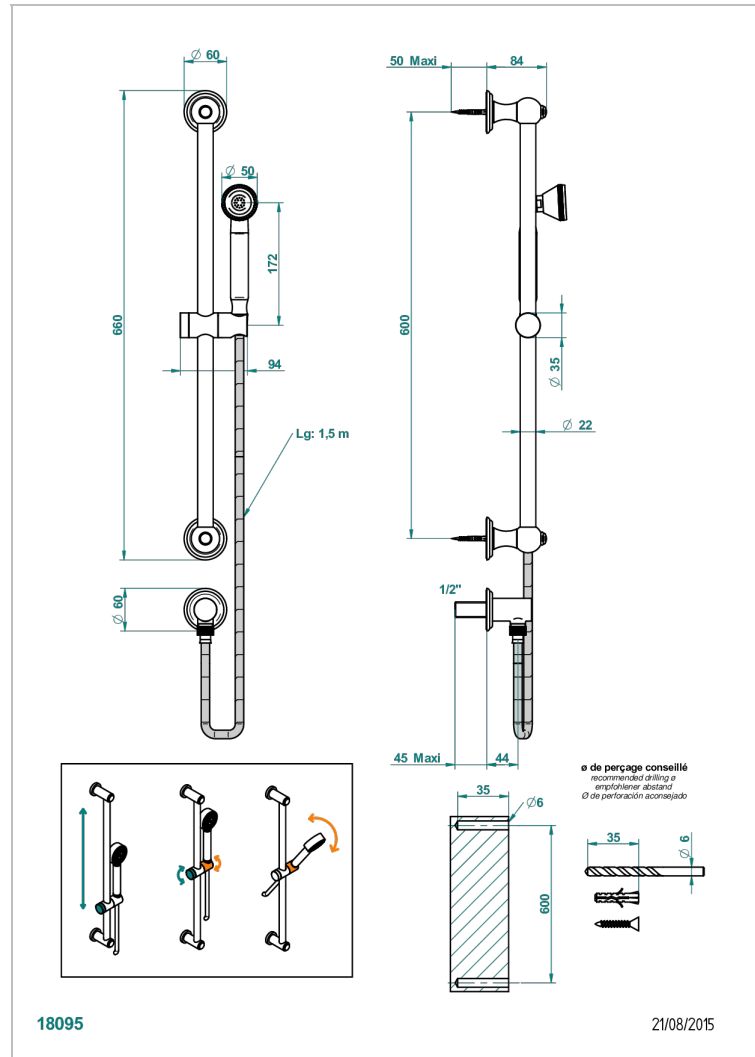

# AMBOISE С МАЛАХИТОМ

A1J-59

Душевая стойка 60 см с коленом, шлангом 1 м 50 см и ручным душем с жесткой струей

THG<sup>®</sup>  
PARIS

## ХАРАКТЕРИСТИКИ

- Amboise с малахитом
- Душевая стойка 60 см с коленом, шлангом 1 м 50 см и ручным душем с жесткой струей

## ТЕХНИЧЕСКИЕ ХАРАКТЕРИСТИКИ

- Recommandé : 3 bars (max. 5 bars) - Advised : 43,5 psi (max. 72 psi)
- 9,5 l/min à 3 bars (2.5 gpm at 43.5 psi)