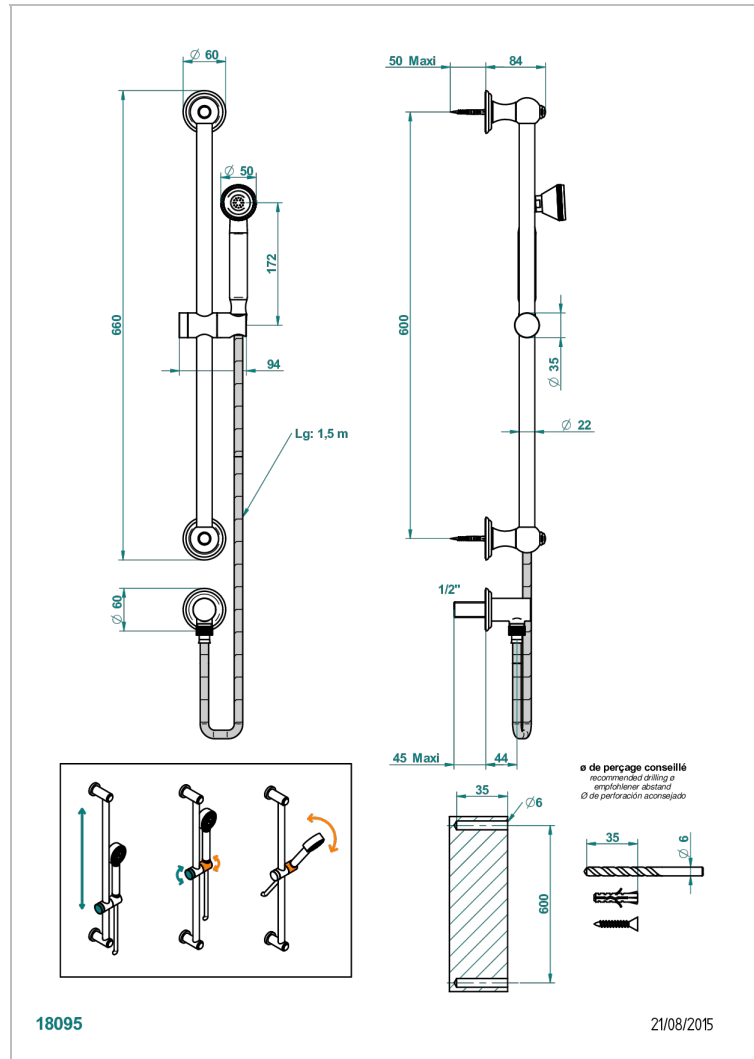

# AMBOISE MALACHITE

A1J-59

60厘米淋浴杆，弯管，1.5米软管和涡轮喷射花洒

## 特色

- Amboise Malachite
- 60厘米淋浴杆，弯管，1.5米软管和涡轮喷射花洒

## 技术特征

- Recommandé : 3 bars (max. 5 bars) - Advised : 43,5 psi (max. 72 psi)
- 9,5 l/min à 3 bars (2.5 gpm at 43.5 psi)

## 可选饰面

Black ceram - D30  
Blush PVD - H62  
Graphite PVD - H64  
Matt Umber PVD - H67  
Matt blush PVD - H60  
Matt graphite PVD - H65

PVD哑光棕铜 - F34  
PVD哑光金 - H53  
PVD哑光铜 - H50  
PVD哑光镍 - H56  
PVD抛光铜 - H49  
PVD棕铜 - F33