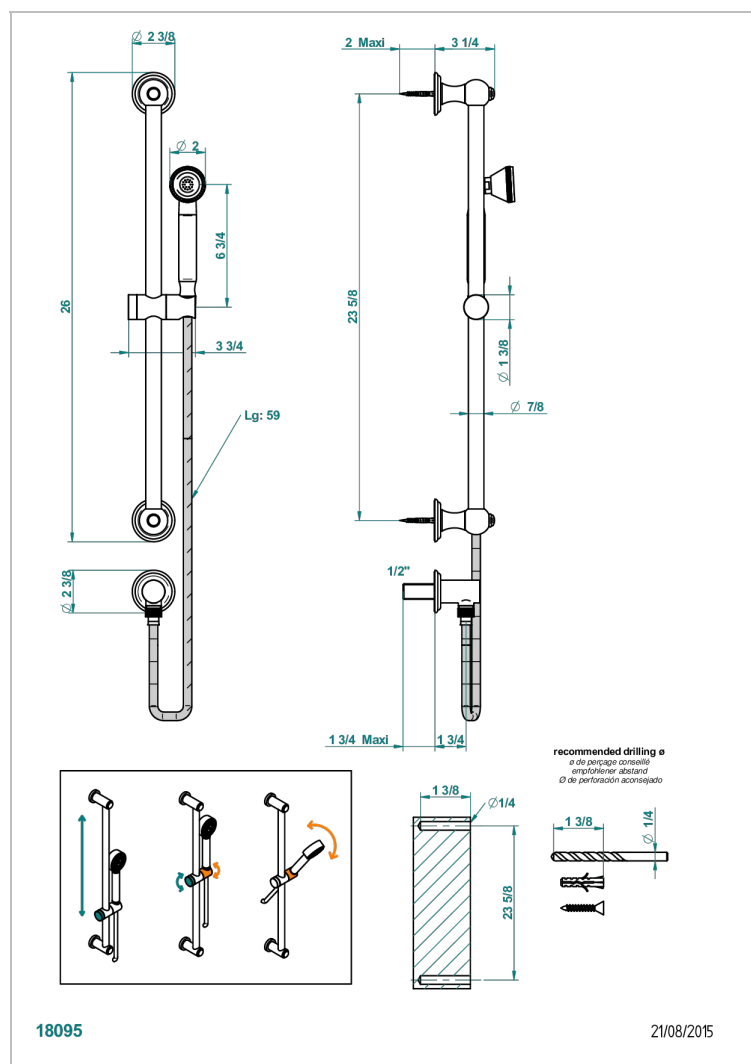

AMBOISE C МАЛАХИТОМ

A1J-59

Душевая стойка 60 см с коленом, шлангом 1 м 50 см и ручным душем с жесткой струей

ХАРАКТЕРИСТИКИ

- Amboise с малахитом
- Душевая стойка 60 см с коленом, шлангом 1 м 50 см и ручным душем с жесткой струей

ТЕХНИЧЕСКИЕ ХАРАКТЕРИСТИКИ

- Recommandé : 3 bars (max. 5 bars) - Advised : 43,5 psi (max. 72 psi)
- 9,5 l/min à 3 bars (2.5 gpm at 43.5 psi)

ДОСТУПНЫЕ ВАРИАНТЫ ПОКРЫТИЙ

Black ceram - D30
Blush PVD - H62
Graphite PVD - H64
Matt Umber PVD - H67
Matt blush PVD - H60
Matt graphite PVD - H65