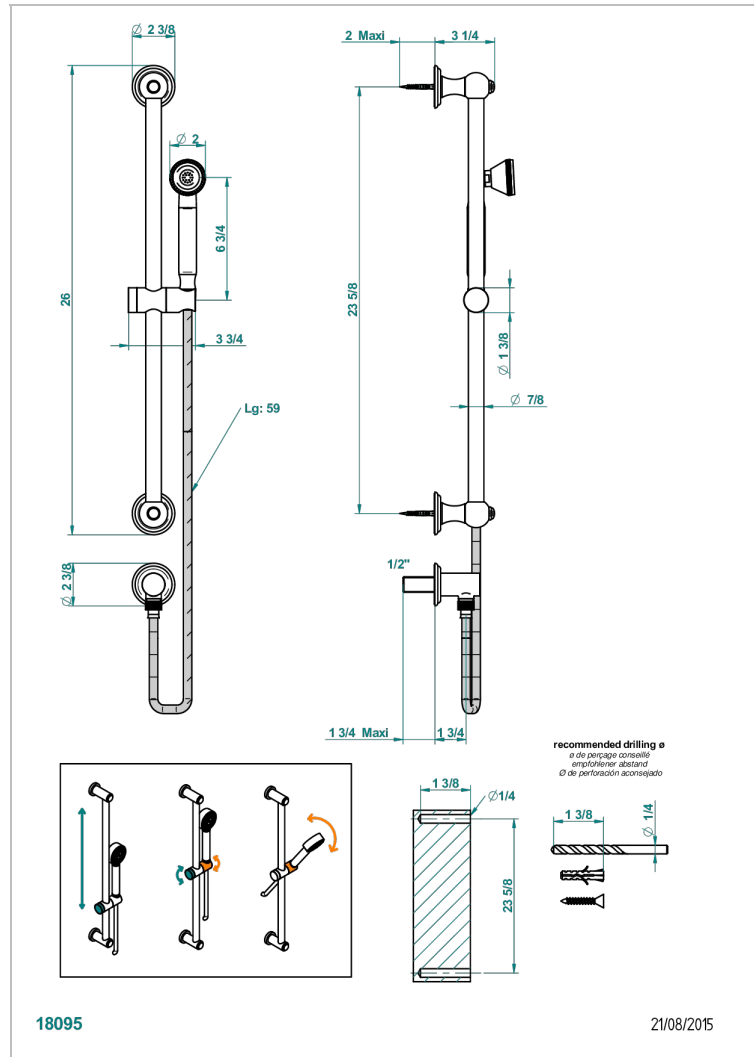

# AMBOISE MALACHITE

A1J-59

60厘米淋浴杆，弯管，1.5米软管和涡轮喷射花洒

## 特色

- Amboise Malachite
- 60厘米淋浴杆，弯管，1.5米软管和涡轮喷射花洒

## 技术特征

- Recommandé : 3 bars (max. 5 bars) - Advised : 43,5 psi (max. 72 psi)
- 9,5 l/min à 3 bars (2.5 gpm at 43.5 psi)