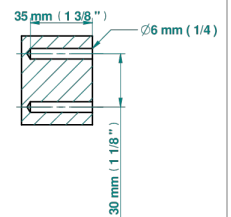

18075

16/11/2020

ХАРАКТЕРИСТИКИ

- Mandarine
- Полотенцедержатель-кольцо-Ø 180 мм одинарное

ДОСТУПНЫЕ ВАРИАНТЫ ПОКРЫТИЙ

Black ceram - D30
Blush PVD - H62
Graphite PVD - H64
Matt Umber PVD - H67
Matt blush PVD - H60
Matt graphite PVD - H65

Umber PVD - H66
Бронза - D01
Золото - F01
Матовая красная старинная медь - H07
Матовое золото - F07
Матовое светлое золото - F31

Матовый никель - C01
Матовый хром - C02
Никель - B01
Покрытие PVD бронза - F33
Покрытие PVD золотистый цвет - H52
Покрытие PVD латунь - H49

Покрытие PVD матовая бронза - F34
Покрытие PVD матовая латунь - H50
Покрытие PVD матовый золотистый - H53
Покрытие PVD матовый никель - H56
Покрытие PVD никель - H55
Светлое золото - F30

Состаренный никель - H28
Хром - A02
Хром/золото - G02