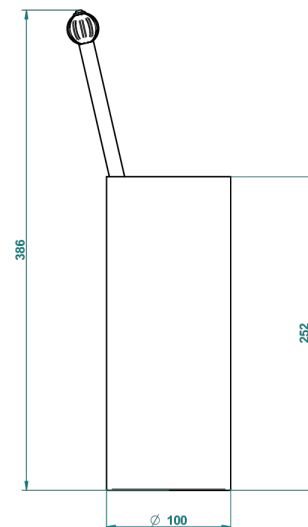

MANDARINE CRISTAL CLAIR SATINE

U1E-4700

THG[®]
PARIS

Pot à balai à poser en métal, avec balai sans couvercle

18072

06/10/2015

CARACTÉRISTIQUES

- Accessoire en laiton
- Brosse de rechange Réf. G00.703B