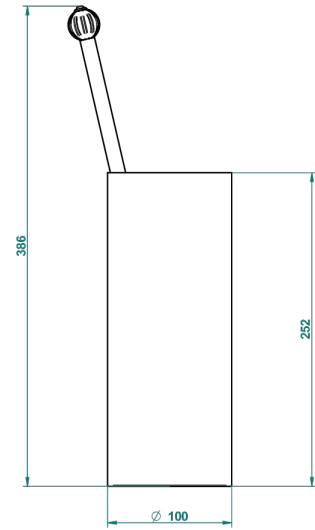

# MANDARINE CRISTAL SATINADO

U1E-4700

Escobillero con escobilla sin tapa

THG<sup>®</sup>  
PARIS

18072

06/10/2015

## CARACTERÍSTICAS

- Mandarine cristal satinado
- Escobillero con escobilla sin tapa