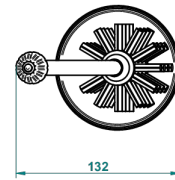

# MANDARINE CRISTAL SATINADO

U1E-4700

Escobillero con escobilla sin tapa

THG<sup>®</sup>  
PARIS

18072

06/10/2015