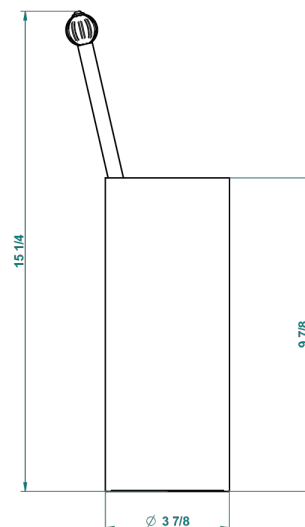

# MANDARINE CRISTAL CLAIR SATINE

U1E-4700

THG<sup>®</sup>  
PARIS

Pot à balai à poser en métal, avec balai sans couvercle

18072

06/10/2015