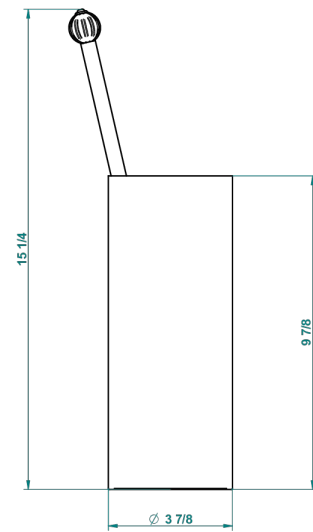

MANDARINE CRISTAL SATINADO

U1E-4700

Escobillero con escobilla sin tapa

THG[®]
PARIS

18072

06/10/2015

CARACTERÍSTICAS

- Mandarine cristal satinado
- Escobillero con escobilla sin tapa