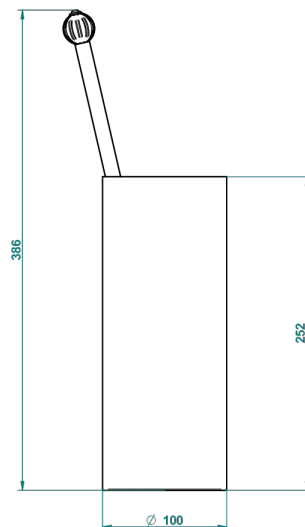

# MANDARINE CRISTAL CLARO

U1D-4700

Escobillero con escobilla sin tapa

THG<sup>®</sup>  
PARIS

18072

06/10/2015

## CARACTERÍSTICAS

- Mandarine cristal claro
- Escobillero con escobilla sin tapa