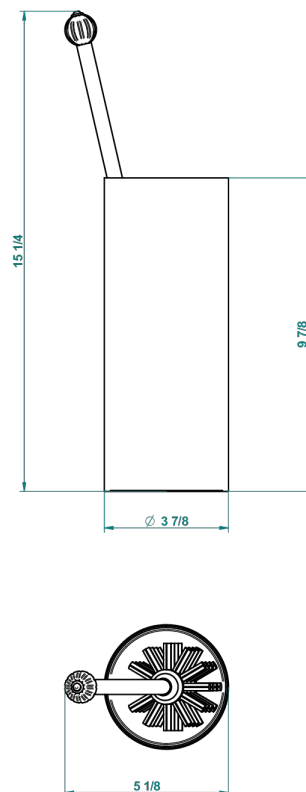

# MANDARINE CRISTAL CLARO

U1D-4700

Escobillero con escobilla sin tapa

THG<sup>®</sup>  
PARIS

18072

06/10/2015

## CARACTERÍSTICAS

- Mandarine cristal claro
- Escobillero con escobilla sin tapa

Níquel viejo - H28  
Pvd blush - H62  
Pvd blush mate - H60  
Pvd color latón - H49  
Pvd color latón mate - H50  
Pvd color níquel - H55

Pvd color níquel mate - H56  
Pvd color oro - H52  
Pvd color oro mate - H53  
Pvd grafito - H64  
Pvd grafito mate - H65  
Pvd marrón bronce - F33