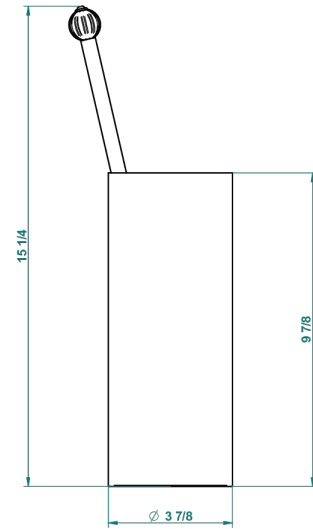

MANDARINE CRISTAL CLAIR

U1D-4700

THG[®]
PARIS

Pot à balai à poser en métal, avec balai sans couvercle

18072

06/10/2015

CARACTÉRISTIQUES

- Accessoire en laiton
- Brosse de rechange Réf. G00.703B