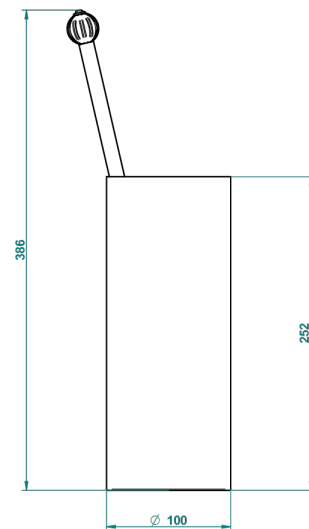

VOGUE LAPIS LAZULI

A8S-4700

Escobillero con escobilla sin tapa

THG[®]
PARIS

18072

06/10/2015

CARACTERÍSTICAS

- Vogue Lapis Lazuli
- Escobillero con escobilla sin tapa