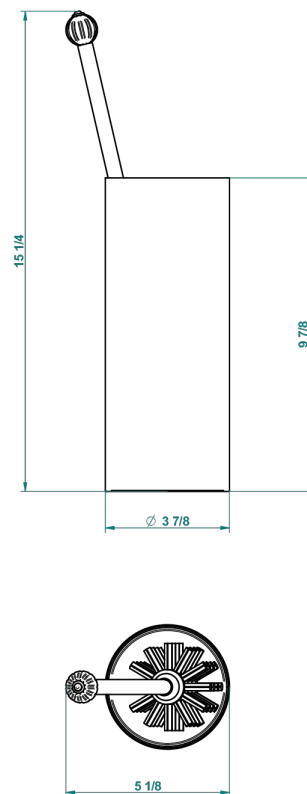

VOGUE LAPIS LAZULI

A8S-4700

Escobillero con escobilla sin tapa

THG[®]
PARIS

18072

06/10/2015

CARACTERÍSTICAS

- Vogue Lapis Lazuli
- Escobillero con escobilla sin tapa

ACABADOS DISPONIBLES

Bronce claro - D01
Cerámica negra mate - D30
Cobre viejo mate - H07
Cromo - A02
Cromo / dorado - G02
Cromo mate - C02

Dorado - F01
Dorado mate - F07
Dorado pálido - F30
Dorado pálido mate (sin barniz) - F31
Níquel - B01
Níquel mate - C01

Níquel viejo - H28
Pvd blush - H62
Pvd blush mate - H60
Pvd color latón - H49
Pvd color latón mate - H50
Pvd color níquel - H55

Pvd color níquel mate - H56
Pvd color oro - H52
Pvd color oro mate - H53
Pvd grafito - H64
Pvd grafito mate - H65
Pvd marrón bronce - F33