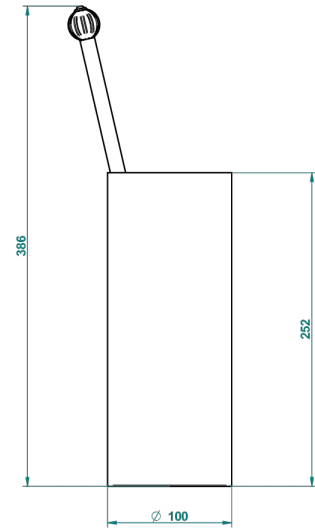

VOGUE LAPIS LAZULI

A8S-4700

Pot à balai à poser en métal, avec balai sans couvercle

THG[®]
PARIS

18072

06/10/2015

CARACTÉRISTIQUES

- Accessoire en laiton
- Brosse de rechange Réf. G00.703B