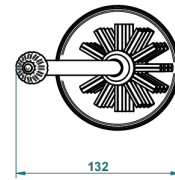

VOGUE LAPIS LAZULI

A8S-4700

Pot à balai à poser en métal, avec balai sans couvercle

THG[®]
PARIS

18072

06/10/2015

CARACTÉRISTIQUES

- Accessoire en laiton
- Brosse de rechange Réf. G00.703B

FINITIONS DISPONIBLES

Bronze clair - D01
Chromé - A02
Chromé / doré - G02
Chromé mat - C02
Doré brillant - F01
Doré mat - F07

Nickel brillant - B01
Nickel mat - C01
Noir mat céramique - D30
Or pâle - F30
Or pâle mat - F31
Pvd blush - H62