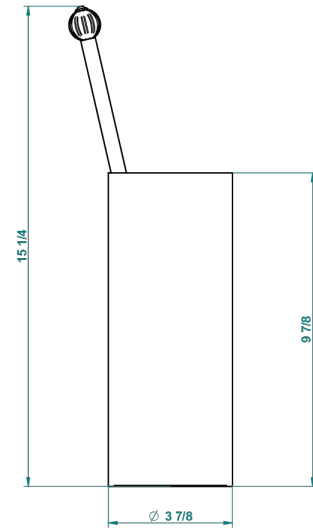

VOGUE LAPIS LAZULI

A8S-4700

Pot à balai à poser en métal, avec balai sans couvercle

THG[®]
PARIS

18072

06/10/2015

CARACTÉRISTIQUES

- Accessoire en laiton
- Brosse de rechange Réf. G00.703B