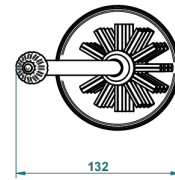

Pot à balai à poser en métal, avec balai sans couvercle

18072

06/10/2015

CARACTÉRISTIQUES

- Accessoire en laiton
- Brosse de rechange Réf. G00.703B

FINITIONS DISPONIBLES

Bronze clair - D01
Chromé - A02
Chromé / doré - G02
Chromé mat - C02
Doré brillant - F01
Doré mat - F07

Nickel brillant - B01
Nickel mat - C01
Noir mat céramique - D30
Or pâle - F30
Or pâle mat - F31
Pvd blush - H62

Pvd blush mat - H60
Pvd couleur bronze brown - F33
Pvd couleur bronze brown - mat - F34
Pvd couleur doré - H52
Pvd couleur doré mat - H53
Pvd couleur laiton - H49