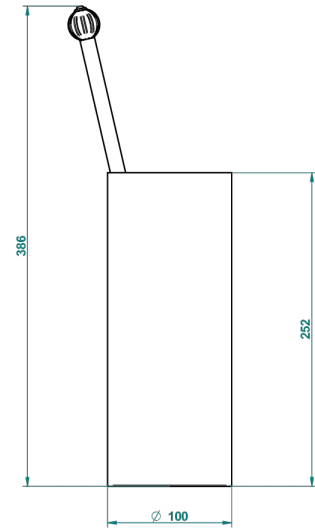

Pot à balai à poser en métal, avec balai sans couvercle

18072

06/10/2015

CARACTÉRISTIQUES

- Accessoire en laiton
- Brosse de rechange Réf. G00.703B

FINITIONS DISPONIBLES

Bronze clair - D01
Chromé - A02
Chromé / doré - G02
Chromé mat - C02
Doré brillant - F01
Doré mat - F07