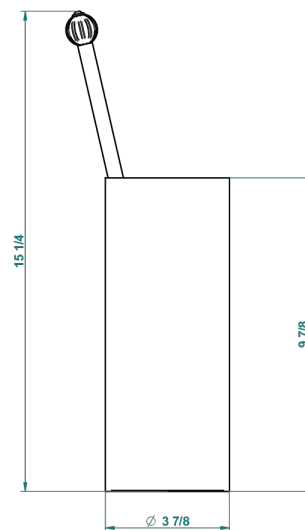

VOGUE OEIL DE TIGRE

A8R-4700

THG[®]
PARIS

Pot à balai à poser en métal, avec balai sans couvercle

18072

06/10/2015

CARACTÉRISTIQUES

- Accessoire en laiton
- Brosse de rechange Réf. G00.703B