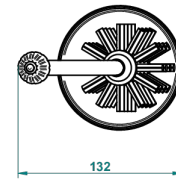

VOGUE JASPE ROUGE

A8N-4700

Pot à balai à poser en métal, avec balai sans couvercle

THG[®]
PARIS

18072

06/10/2015

CARACTÉRISTIQUES

- Accessoire en laiton
- Brosse de rechange Réf. G00.703B

FINITIONS DISPONIBLES

Bronze clair - D01
Chromé - A02
Chromé / doré - G02
Chromé mat - C02
Doré brillant - F01
Doré mat - F07

Nickel brillant - B01
Nickel mat - C01
Noir mat céramique - D30
Or pâle - F30
Or pâle mat - F31
Pvd blush - H62