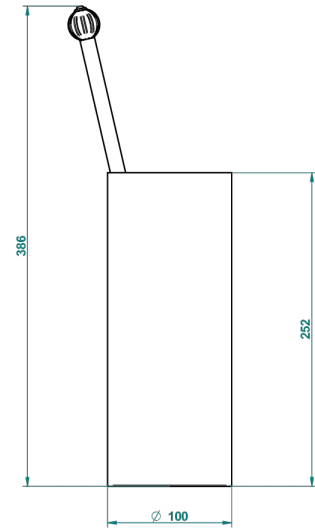

VOGUE JASPE ROUGE

A8N-4700

Pot à balai à poser en métal, avec balai sans couvercle

THG[®]
PARIS

18072

06/10/2015

CARACTÉRISTIQUES

- Accessoire en laiton
- Brosse de rechange Réf. G00.703B