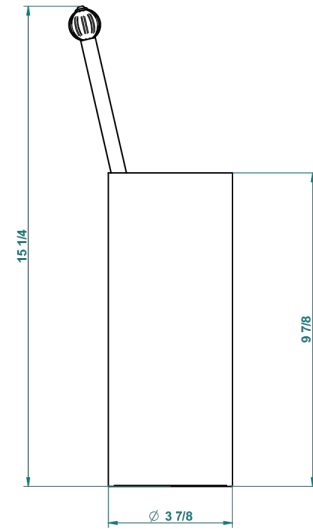

# VOGUE JASPE ROUGE

A8N-4700

THG<sup>®</sup>  
PARIS

Pot à balai à poser en métal, avec balai sans couvercle

18072

06/10/2015

## CARACTÉRISTIQUES

- Accessoire en laiton
- Brosse de rechange Réf. G00.703B