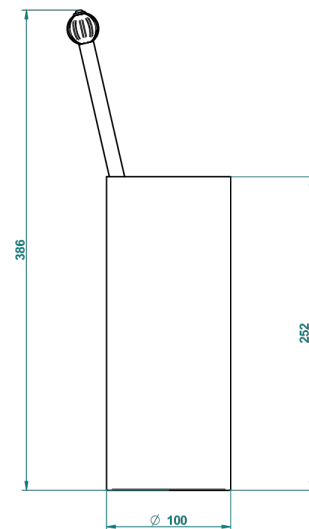

# VOGUE MALACHITE

A8M-4700

Escobillero con escobilla sin tapa

THG<sup>®</sup>  
PARIS

18072

06/10/2015

## CARACTERÍSTICAS

- Vogue Malachite
- Escobillero con escobilla sin tapa