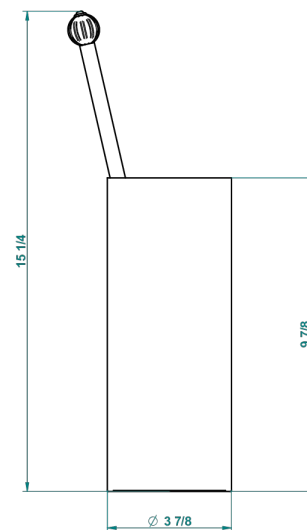

# VOGUE MALACHITE

A8M-4700

Escobillero con escobilla sin tapa

THG<sup>®</sup>  
PARIS

18072

06/10/2015